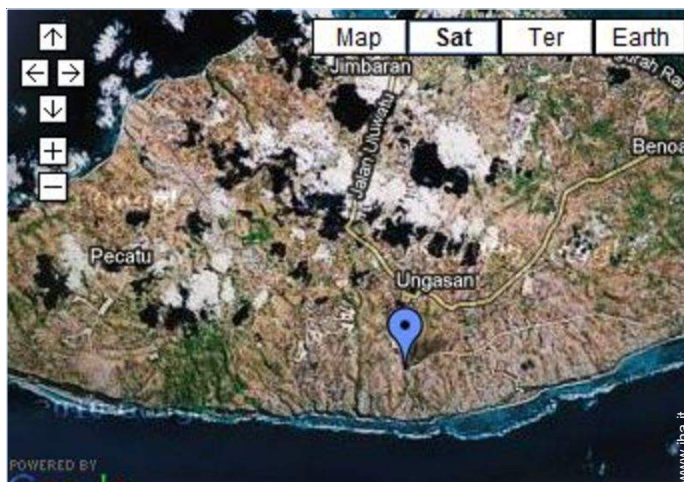

### Cartina stradale

### Localizzazione & Accesso

Coordinate GPS in gradi, minuti, secondi: Latitudine 8° 49'28.596"S - Longitudine 115°10'16.824"E (Città)

#### Indirizzo

→ Jalan Melasti

• **Aeroporto Denpasar Ngurah Rai**

→ Denpasar, Bali, Isole della Sonda, Indonesia

→ Distanza : 15km

→ Tempo : 30'