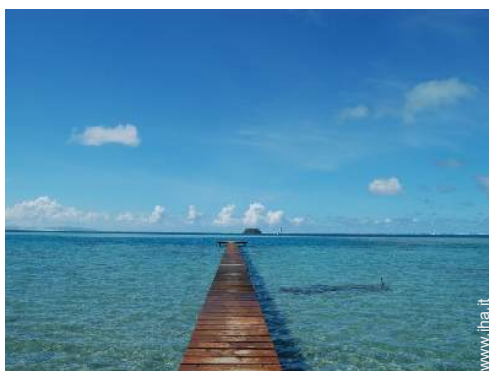

molo privato