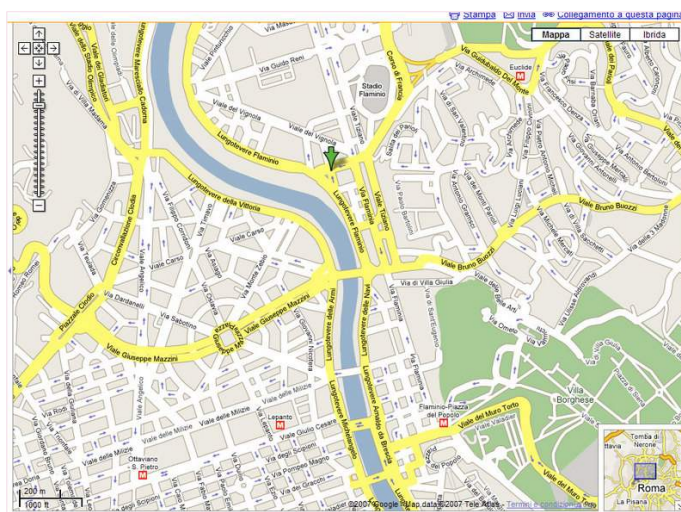

Cartina stradale

Localizzazione & Accesso

Coordinate GPS in gradi, minuti, secondi: Latitudine 41° 55'23"N - Longitudine 12°28'10"E ([Abitazione](#))

Indirizzo

→ Via Antonio Allegri da Correggio 1
00100 Roma

• Aeroporto Rome Fiumicino Leonardo da Vinci

→ Roma, Provincia di Roma, Lazio, Italia
→ Distanza : 31km
→ Tempo : 40'

• Stazione ferroviaria Roma Termini

→ Roma, Provincia di Roma, Lazio, Italia
→ Distanza : 5km
→ Tempo : 15'