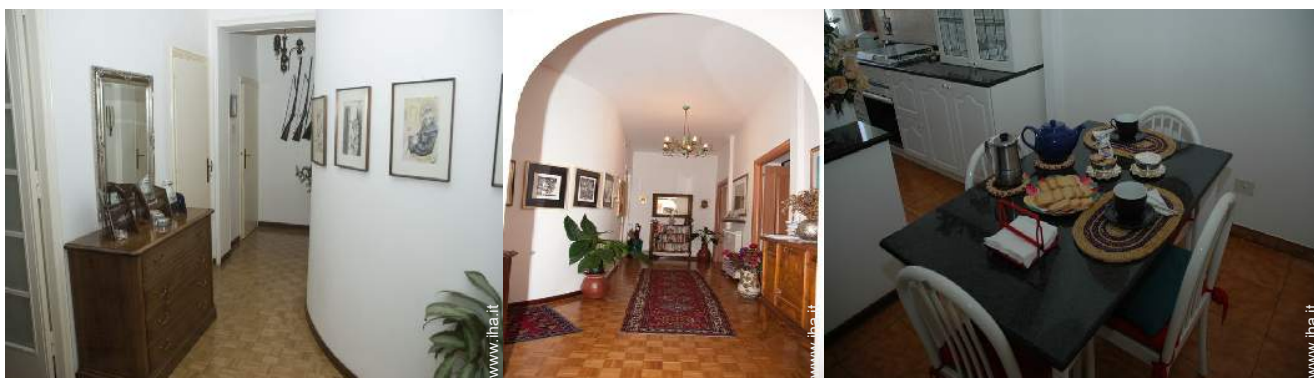

prima colazione