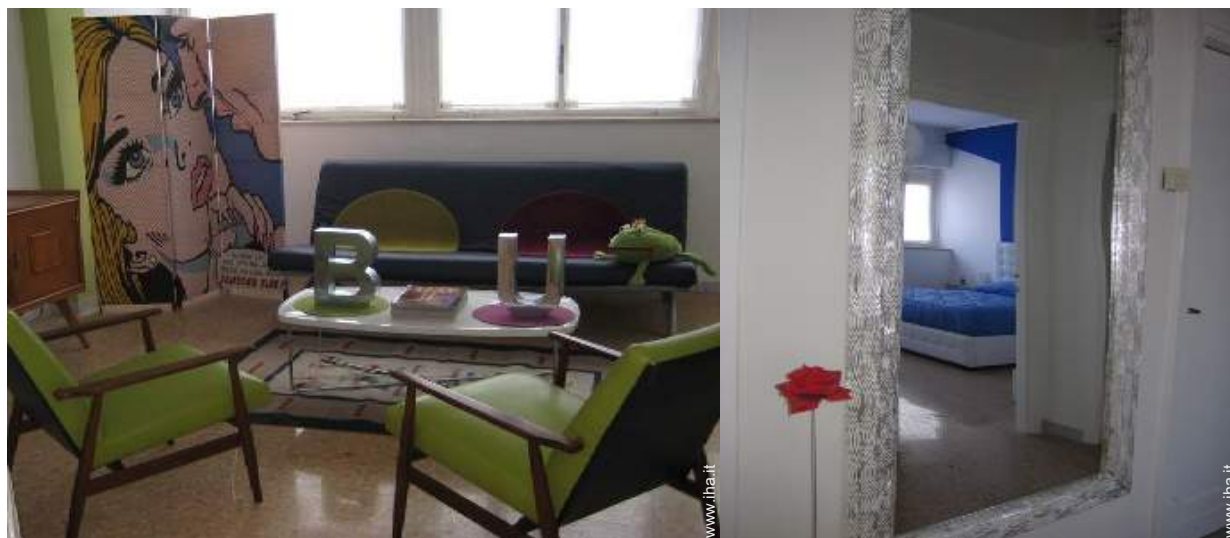

### Interno

- Capacità di ospitalità :  
6 persona(e) - 6 adulti
- Superficie abitabile :  
80m<sup>2</sup>
- Disposizione interna :  
3 camera(e), 2 camera(e) da letto, 1 bagno (i), 2 doccia, 2 WC, soggiorno 20m<sup>2</sup>, cucina indipendente, salone con televisore
- Posto(i) letto(i) :  
2 letto(i) matrimoniale(i), 1 divano(i) letto 2 pers
- Confort :  
TV, lettore DVD, computer, accesso internet, accesso internet banda larga, wifi (accesso ad internet senza filo), armadio, guardaroba, asciugacapelli, integralmente climatizzato, riscaldamento centrale, tende, serrande avvolgibili
- Attrezzatura domestica :  
Stoviglie/posate, utensili e batteria da cucina, caffettiera, macchina per il caffè espresso, tostiera, spremiagrumi, cucina a gas, forno, cappa aspirante, frigorifero

camera

Album fotografico - 1

soggiorno

soggiorno

sistemazione interna

camera

camera

Album fotografico - 2