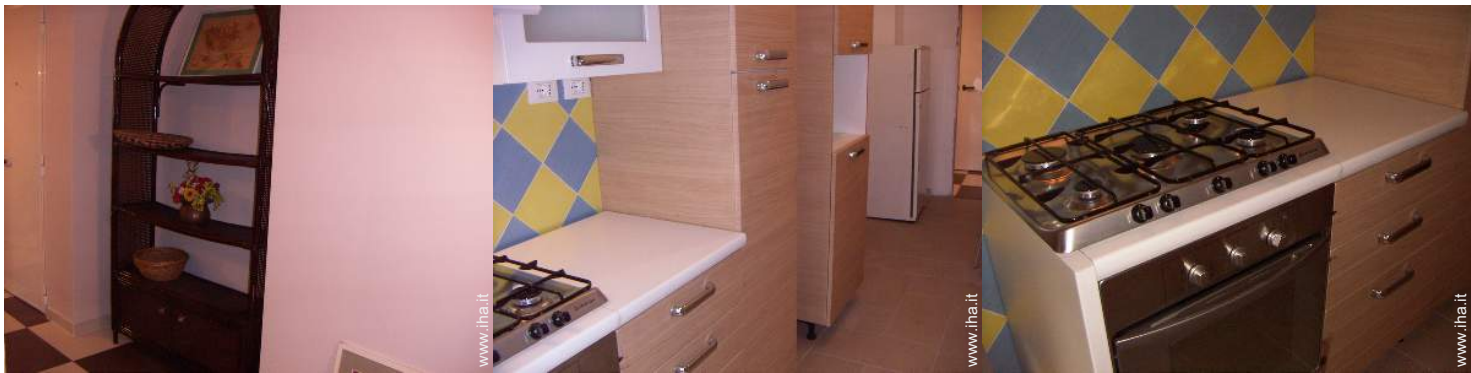

Interno

- **Capacità di ospitalità :**
6 persona(e)
- **Superficie abitabile :**
120m²
- **Disposizione interna :**
2 camera(e) da letto, angolo notte, 2 bagno(i), 1 doccia, 2 WC, soggiorno 25m², salone 20m², grande cucina indipendente, sala da pranzo, salone con televisore, cabina armadio
- **Posto(i) letto(i) :**
2 letto(i) matrimoniale(i), 2 divano(i) letto 2 pers
- **Confort :**
TV, armadio, guardaroba, cassetta di sicurezza, radio sveglia, asciugacapelli, scaldacqua, asciugamani, riscaldamento centrale, tende, serrande avvolgibili, digicode
- **Attrezzatura domestica :**
Stoviglie/posate, utensili e batteria da cucina, caffettiera, bollitore elettrico, tostiera, spremiagrumi, cucina a gas, forno, forno microonde, cappa aspirante, frigorifero, congelatore, lavastoviglie, lavatrice, aspirapolvere, ferro da stiro, asse da stiro

Album fotografico - 1

sistemazione interna

Confort

Nr. annuncio 8075

www.iha.it

>> AFFITTI PER LE VACANZE

Internet
Holiday
Ads

Internet
Holiday
Ads

DA PRIVATO A PRIVATO

Album fotografico - 2

cucina

letto(i) matrimoniale(i)

doccia

Nr. annuncio 8075

www.iha.it

Internet
Holiday
Ads