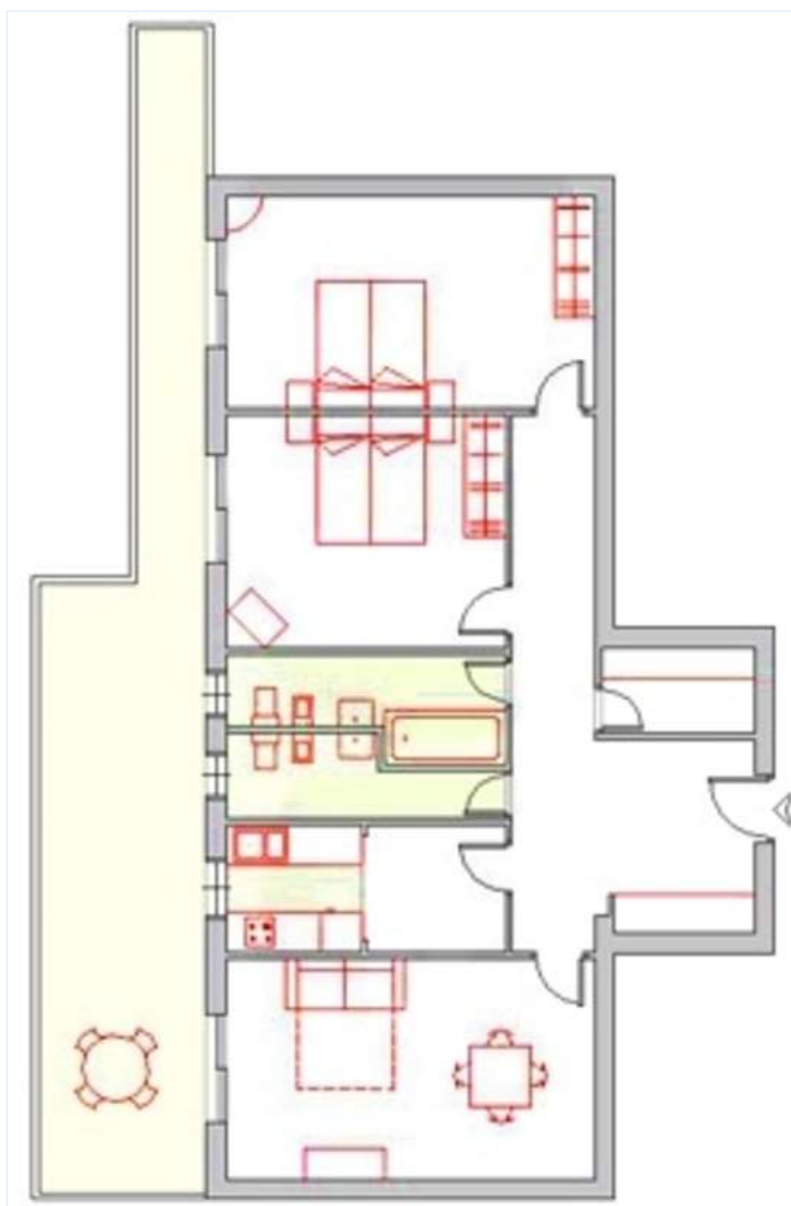

camera

Esterno

- **Sistemazione esterna :**
Terrazzo 30m²
- **Attrezzature esterne :**
Tavolo da giardino, 6 sedia(e) da giardino, ombrellone

camera

Interno

- **Capacità di ospitalità :**
6 persona(e)
- **Superficie abitabile :**
90m²
- **Disposizione interna :**
3 camera(e) da letto, 2 bagno(i), 2 doccia, 2 WC, soggiorno, salone 18m², cucina indipendente, sala da pranzo, salone con televisore, cabina armadio
- **Posto(i) letto(i) :**
2 letto(i) matrimoniale(i), 1 divano(i) letto 2 pers, 2 letto(i) pieghevole
- **Confort :**
Ascensore, TV, presa per antenna tv, accesso internet, accesso internet banda larga, wifi (accesso ad internet senza filo), armadio, guardaroba, asciugacapelli, riscaldamento centrale, tende, tende, serrande avvolgibili
- **Attrezzatura domestica :**
Stoviglie/posate, utensili e batteria da cucina, caffettiera, cucina a gas, forno microonde, cappa aspirante, frigorifero, lavatrice, aspirapolvere, ferro da stiro, asse da stiro

camera

Piantina

www.iha.it

Nr. annuncio 68940

www.iha.it

Internet
Holiday
Ads

Internet
Holiday
Ads

DA PRIVATO A PRIVATO