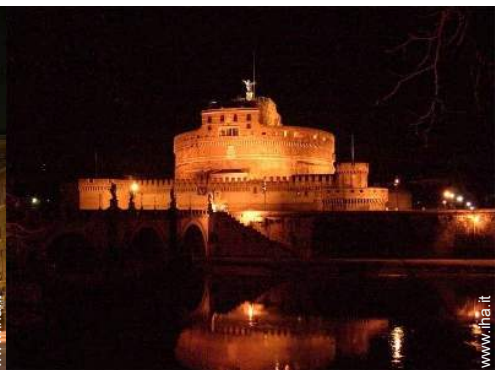

bagno(i)

bagno(i)

bagno(i)

Città

Città

Città

Localizzazione & Accesso

Coordinate GPS in gradi, minuti, secondi: Latitudine 41° 54'13.176"N - Longitudine 12°29'43.152"E ([Città](#))