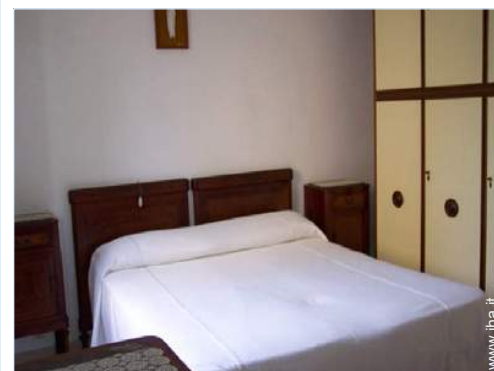

camera

Nr. annuncio 36653

www.iha.it