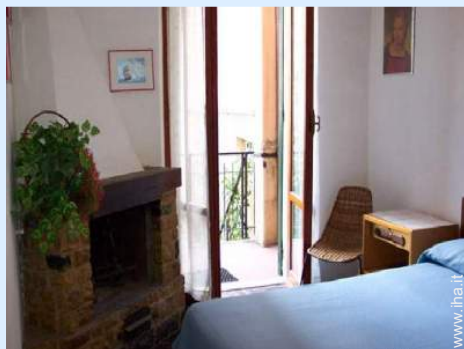

Affitto per le vacanze

Appartamento al 1° piano in un(a) Casa da 3 piani

- Ideale per tutte le età, famiglia
- Vista : campagna, cortile, via/viale
- Ambito : incantevole, marino
- Esposizione : Sud-est

Ambiente & localizzazione

Mare

Pesca

Tempo libero

- Attività tempo libero a meno di 20 km/ 12 miglia :

Luogo per bagnarsi, Pedalò, immersione, immersione subacqua, surf, windsurf, vela, tennis, escursione, arrampicata su roccia, escursione in barca, pesca, pesca subacquea

- Assistenza :

Scuola di vela, scuola di immersione, scuola di tennis

- Attrazioni e relax :

Bar/pub, ristorante, cinema, cinema all'aperto, parco e giardino, parco marino, riserva naturale, centro storico, cantina e degustazione di vino

Ambiente

- Località :

- Spiaggia 100m
- Piscina pubblica 100m
- Campo da tennis pubblico 500m
- Punto di windsurf 100m
- Punto di surf 100m
- Scalo di alaggio per la barca 1,5km
- Via ferrata 1km

- Comodità :

- Centro città 100m
- Noleggio di moto/scooter 1km
- Noleggio barche 1,5km
- Panetteria 100m
- Supermercato 100m
- Ufficio postale 300m
- Banca 200m
- Farmacia 100m
- Ospedale 2km