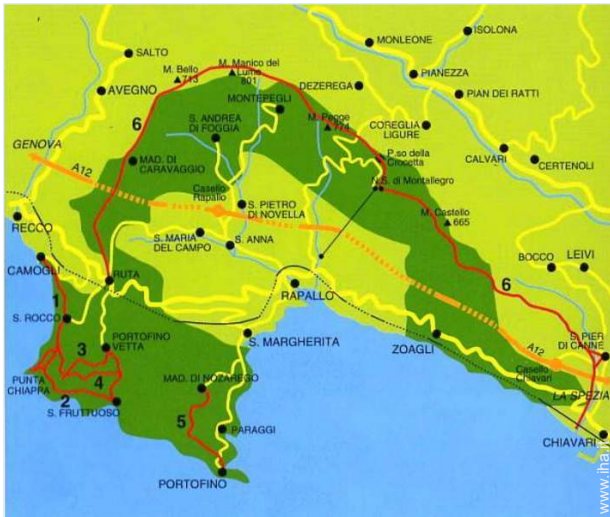

Cartina stradale

Localizzazione & Accesso

Coordinate GPS in gradi, minuti, secondi: Latitudine 44° 20'22.128"N - Longitudine 9°11'2.292"E (Città)

Indirizzo

→ via Pero 25
16030 San Lorenzo Della Costa

• Autostrada (uscita) A7

→ Rapallo, Provincia di Genova, Liguria, Italia
→ Distanza : 4km
→ Tempo : 10'

• Stazione ferroviaria Santa margherita ligure

→ Santa Margherita Ligure, Provincia di Genova, Liguria, Italia
→ Distanza : 3km
→ Tempo : 15'

• Aeroporto Genova Cristoforo Colombo

→ Genova, Provincia di Genova, Liguria, Italia
→ Distanza : 30km
→ Tempo : 40'

Contatti

Cognome	Sig.ra GIANOLA Tiziana
Indirizzo	via marco greppi 5
Città	20135 MILANO
Paese	Italia
Cellulare	+39 3391990273 (Italia)

Lingue parlate