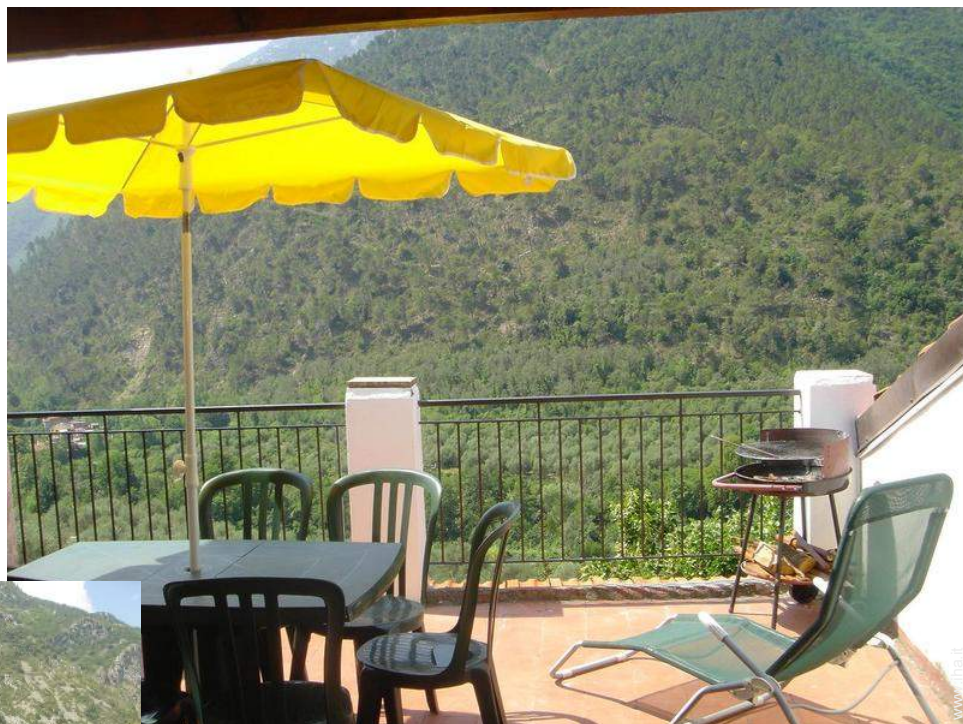

Affitto per le vacanze Riviera dei Fiori "Casa Mia"

Casa di Villaggio, divisorio(i), da 2 piani, entrata comune, in un(a) Piccolo villaggio

Ambito : tranquillo, incantevole

Capacità : 8 persona(e)

Camera(e) da letto : 3

- Ideale per famiglia, tutte le età
- Vista : panoramico, nessuna costruzione davanti/di fronte, dominante, montagna, fiume, sui tetti
- Ambito : tranquillo, incantevole
- Esposizione : Sud-ovest

Ambiente & localizzazione