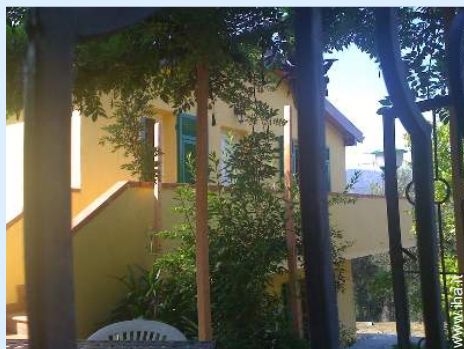

# Affitto per le vacanze Riviera dei Fiori "CA' DI RIMBAUDI"

**Villa**, individuale, da 1 piano, entrata individuale, in un(a) appezzamento di terreno

Ambito : adeguato al riposo, tranquillo

Capacità : 6 persona(e)  
Camera(e) da letto : 2  
Camera(e) : 4

## Affitto per le vacanze

Villa, individuale, da 1 piano, entrata individuale, in un(a) appezzamento di terreno

• **Vista :** panoramico, accessibile, nessuna costruzione davanti/di fronte, mare/oceano, piscina, tramonto fantastico

piscina privata

Piscina

vista dalla piscina

vista sulla piscina

Album fotografico - 3

piscina privata

vista dalla casa

Mare