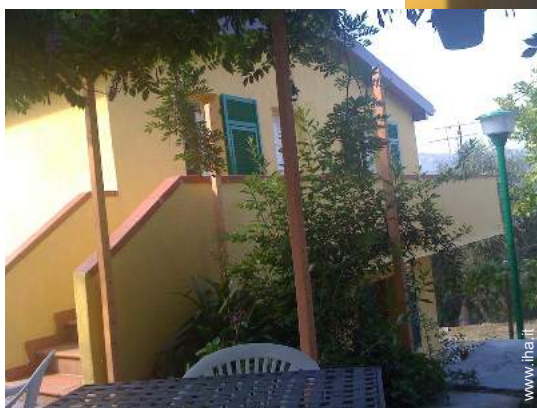

# Affitto per le vacanze Riviera dei Fiori "CA' DI RIMBAUDI"

**Villa**, individuale, da 1 piano, entrata individuale, in un(a) appezzamento di terreno

Ambito : adeguato al riposo, tranquillo

Capacità : 6 persona(e)  
Camera(e) da letto : 2  
Camera(e) : 4

piscina privata

Piscina

vista dalla piscina

vista sulla piscina

Album fotografico - 3

piscina privata

vista dalla casa

Mare