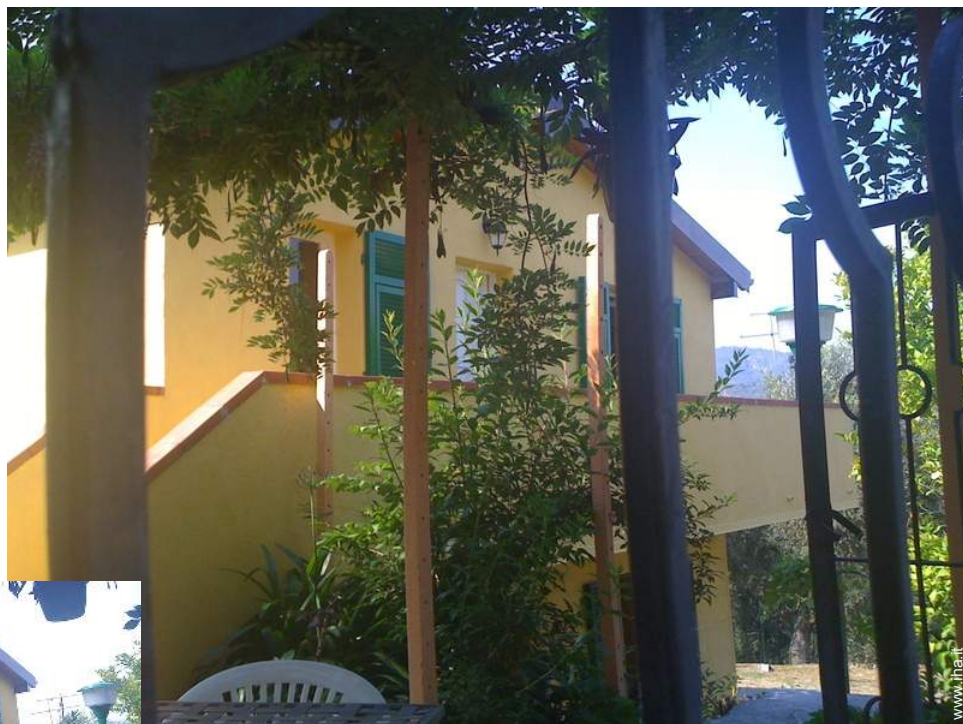

# Affitto per le vacanze Riviera dei Fiori "CA' DI RIMBAUDI"

**Villa**, individuale, da 1 piano, entrata individuale, in un(a) appezzamento di terreno

Ambito : adeguato al riposo, tranquillo

Capacità : 6 persona(e)  
Camera(e) da letto : 2  
Camera(e) : 4

## Affitto per le vacanze

Villa, individuale, da 1 piano, entrata individuale, in un(a) appezzamento di terreno

• **Vista :** panoramico, accessibile, nessuna costruzione davanti/di fronte, mare/oceano, piscina, tramonto fantastico