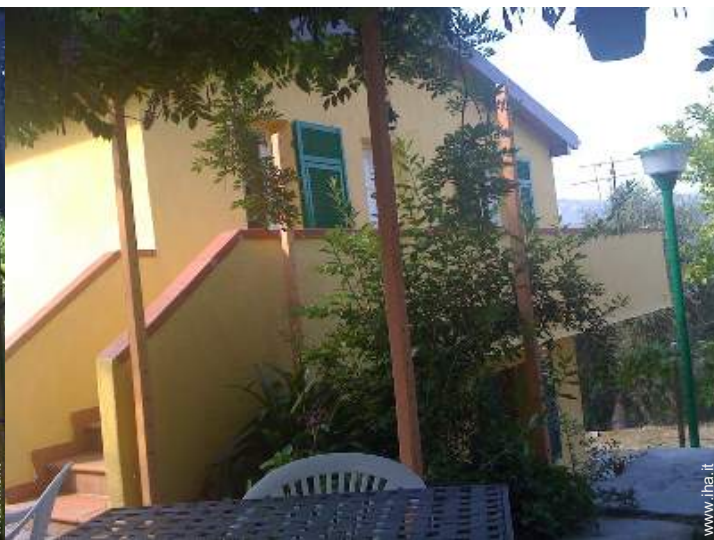

Album fotografico - 1

facciata