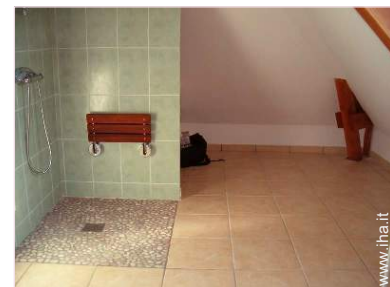

Maisonnette di Charme