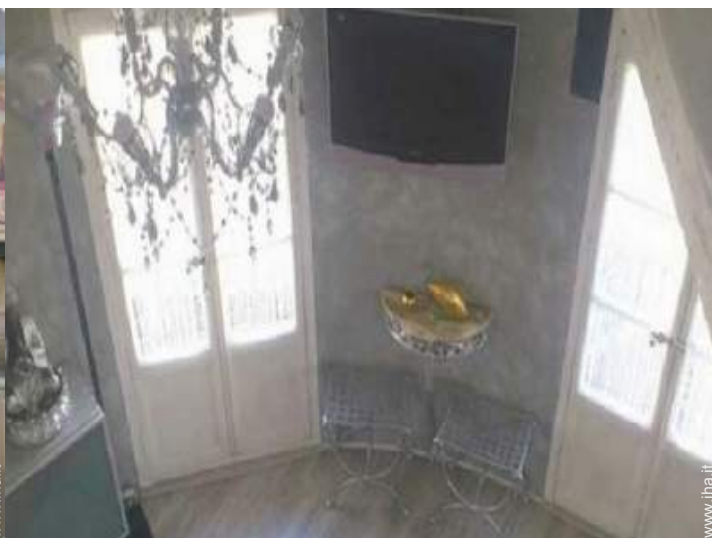

Interno

- **Capacit  di ospitalit  :**
4 persona(e) - 4 adulti
- **Superficie abitabile :**
45m²
- **Disposizione interna :**
2 camera(e), 1 camera(e) da letto, 1 doccia, 1 WC, salone, cucina in stile americano, angolo pranzo, cabina armadio
- **Posto(i) letto(i) :**
1 letto(i) matrimoniale(i), 1 futon 2 pers
- **Confort :**
TV, cavo/satellite, accesso internet banda larga, wifi (accesso ad internet senza filo), armadietto, guardaroba, asciugacapelli, scaldacqua, integralmente climatizzato, riscaldamento centrale, vetrata, tende, tende, interfono
- **Attrezzatura domestica :**
Stoviglie/posate, utensili e batteria da cucina, caffettiera, bollitore elettrico, tostiera, piastra di cottura elettrica, forno, forno microonde, cappa aspirante, frigorifero, congelatore, lavatrice, asciugatrice, aspirapolvere, ferro da stiro, asse da stiro

Generale

cucina in stile americano

Disposizione interna

l'appartamento

sistemazione interna

Album fotografico - 2

Disposizione interna

terrazzo sul tetto