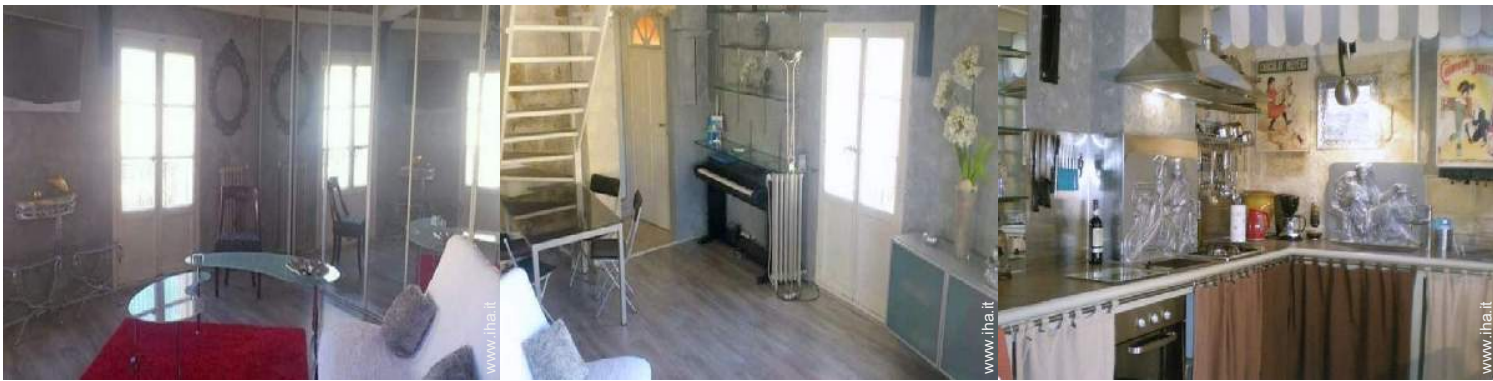

Tariffe di affitto - Appartamento di Charme - 4 Persona(e)

Tariffe	Notte	Week-end	Settimana	2 settimane	Mese
■ Bassa stagione	99€ ↓ > 2	267€ (Venerdi)	595€	1050€	-
■ Alta stagione	99€ ↓ > 2	267€ (Venerdi)	595€ (Sabato)	1050€ (Sabato)	-
↓ Riduzione tariffa	(Giorno di arrivo)		> Minimo Notte		

[Prenotare](#)

Generale

cucina in stile americano

Condizioni di prenotazione

• Prenotazione

→ Pagamento al momento della prenotazione :
25% dell'importo dell'affitto
→ Pagamento del saldo :
alla restituzione delle chiavi

• Affitto

→ Spese comprese
→ Tassa di soggiorno inclusa
→ Spesa per le pulizie alla partenza non inclusa : 35€
→ Supplemento previsto per :
- letto(i) supplementare(i)

[▶ Prenotare](#)

[▶ Contattare il proprietario](#)

Contattate direttamente i proprietari

www.iha.it
Nr. annuncio
52013
>> Prenotare <<

Modalit  di pagamento ammesse

• Vaglia postale internazionale • Contanti

Contatti

Cognome Sig. YANETTI Gilles
Indirizzo 1 rue du Cherche Midi
Citt  34000 MONTPELLIER
Paese Francia
Telefono +33 (0) 4 67 63 07 58
(Francia)
Cellulare +33 (0) 6 61 19 40 61
(Francia)

Lingue parlate