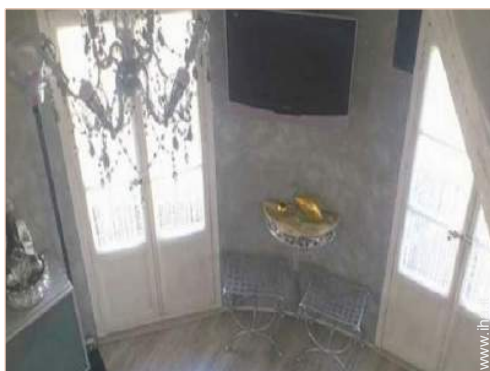

Disposizione interna

Ambiente & localizzazione

Città

Tempo libero

- **Attività tempo libero a meno di 20 km / 12 miglia :**

Luogo per bagnarsi, Pedalò, kite surf, golf, scuola di equitazione, pony club, passeggiata a cavallo, mini-golf, pesca, pesca con lenza

- **Attrazioni e relax :**

Bar/pub, discoteca, ristorante, cinema, parco e giardino, zoo/parco animale, riserva naturale, centro d'esposizione, galleria d'arte, centro storico, museo, teatro, teatro dell'opera, festival, antichità & anticaglie, boutique d'artigianato, cantina e degustazione di vino, casino, terme, sauna

Ambiente

- **Località :**

- Spiaggia 15km
- Spiaggia dei nudisti 20km
- Percorso di golf 18 buche 20km
- Marina 20km

- **Comodità :**

- Centro città
- Fermata/stazionamento bus
- Panetteria
- Negozi tipici
- Negozi di alta classe e di lusso
- Salone di coiffure
- Internet café
- Ufficio postale
- Banca
- Distributore automatico di biglietti
- Farmacia
- Medico
- Ospedale