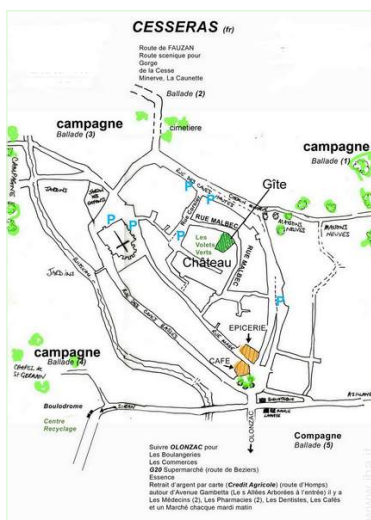

Cartina stradale

Localizzazione & Accesso

Coordinate GPS in gradi, minuti, secondi: Latitudine 43° 19'33"N - Longitudine 2°42'52"E (Abitazione)

Indirizzo

→ Rue Malbec
34210 Cesseroas

● **Aeroporto Carcassonne Salvaza**

→ Carcassonne, Aude, Linguadoca Rossiglione, Francia
→ Distanza : 40km
→ Tempo : 40'

● **Aeroporto Montpellier Méditerranée**

→ Montpellier, Hérault, Linguadoca Rossiglione, Francia
→ Distanza : 115km
→ Tempo : 1h30'

● **Aeroporto Toulouse Blagnac**

→ Tolosa, Alta Garonna, Midi Pirenei, Francia
→ Distanza : 135km
→ Tempo : 1h45'

- Olonzac : Distanza : 4km
- Minerve : Distanza : 5km
- Narbona : Distanza : 30km

Contatti

Cognome

Sig. SAUNDERS John

Indirizzo

5 place de la Liberté

Città

11160 TRAUSSE MINERVOIS

Paese

Francia

Telefono

+33 (0) 4 68784170 (Francia)

Cellulare

+33 (0) 6 33 55 69 67 (Francia)

Lingue parlate