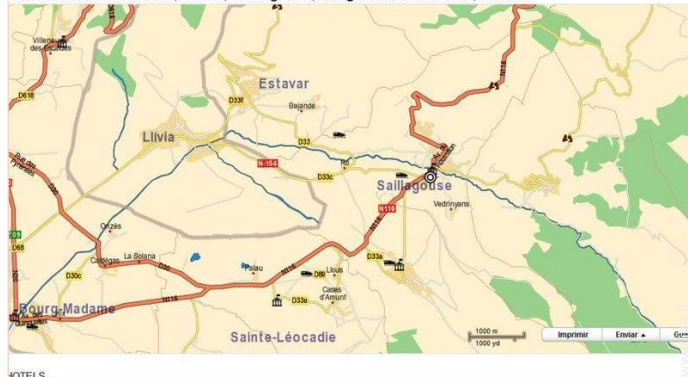

salone

Cartina stradale

Rue Serre de Saint-Jean, 66800, Saillagouse, Languedoc-Roussillon, Francia

Rue Serre de Saint-Jean, 66800, Saillagouse, Languedoc-Roussillon, Francia

Rue Serre de Saint-Jean, 66800, Saillagouse, Languedoc-Roussillon, Francia