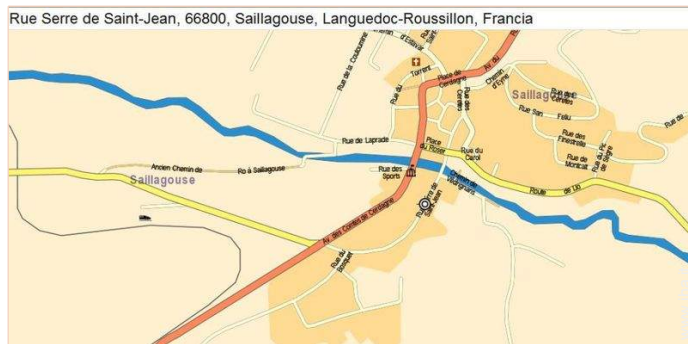

salone

Cartina stradale

Rue Serre de Saint-Jean, 66800, Saillagouse, Languedoc-Roussillon, Francia

Rue Serre de Saint-Jean, 66800, Saillagouse, Languedoc-Roussillon, Francia

Rue Serre de Saint-Jean, 66800, Saillagouse, Languedoc-Roussillon, Francia

Rue Serre de Saint-Jean, 66800, Saillagouse, Languedoc-Roussillon, Francia

Localizzazione & Accesso

Coordinate GPS in gradi, minuti, secondi: Latitudine 42°27'24.57"N - Longitudine 2° 2'18.88"E (Abitazione)

Indirizzo

→ 12 rue Serre Saint Jean
66800 Saillagouse

● Stazione ferroviaria Puigcerdà

→ Puigcerdà, Provincia di Girona, Catalogna, Spagna
→ Distanza : 10km
→ Tempo : 10'

● Stazione ferroviaria Saillagouse