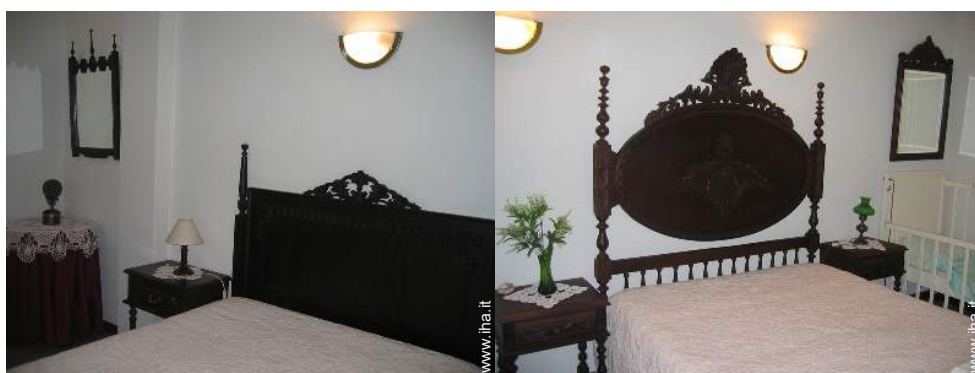

Album fotografico - 3