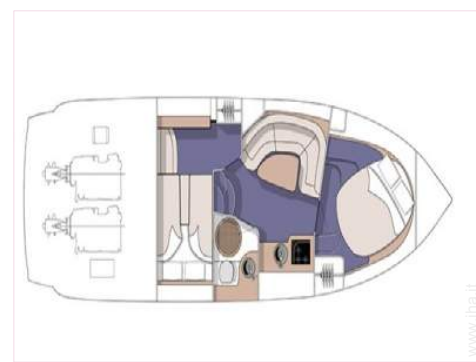

La camera degli ospiti

Disposizione interna

barca a motore

•Posto(i) letto(i) :

1 letto(i) matrimoniale(i), 1 divano(i) letto 2 pers, 2 letto(i) pieghevole, 1 letto (i) bambino

•Agevolazioni private

Barca a motore

•Comfort interno ed attrezzature :

TV, sistema hi-fi, lettore DVD, forno, armadio, guardaroba, forno microonde, asciugacapelli, scaldacqua, asciugamani, frigorifero, zanzariera per finestre, lavatrice, asciugatrice, integralmente climatizzato, ventilatore, ferro da stiro, riscaldamento centrale, tende

•Esterno privato :

Terrazzo, terrazzo coperto, tavolo da giardino

il mobilio

Disposizione interna

Attrezzature ricreative

Attrezzature interne

Cabina "Zaffiro 34 cranchi"

3 persona(e) : 1 adulti - 2 bambini

Superficie abitabile : 25m<sup>2</sup>

Ideale per gruppo

•Disposizione interna e comfort :

Uso comune del WC, 2 cameretta, angolo notte, 1 bagno(i), 2 doccia, soggiorno, cucina indipendente, cabina armadio, veranda