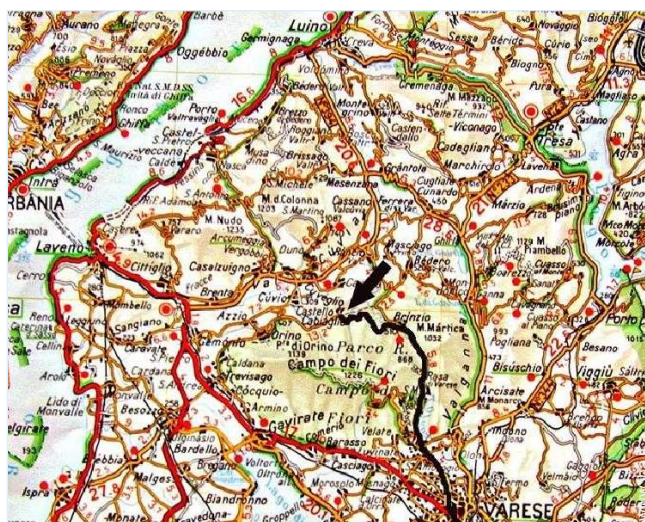

Cartina stradale

Localizzazione & Accesso

Coordinate GPS in gradi, minuti, secondi: Latitudine 45° 53'40.2"N - Longitudine 8°45'31.32"E (Abitazione)

Indirizzo

→ Via dell'Orso,3
21030 Castello Cabiaglio

● Autostrada (uscita) A8 - Autolaghi

→ Milano, Provincia di Milano, Lombardia, Italia
→ Distanza : 60km
→ Tempo : 1h15'

● Aeroporto Milan Malpensa

→ Milano, Provincia di Milano, Lombardia, Italia
→ Distanza : 45km
→ Tempo : 1h30'

● Aeroporto Lugano Agno

→ Lugano, Canton Ticino, Svizzera
→ Distanza : 30km
→ Tempo : 45'

- Varese : Distanza : 17km
- Milano : Distanza : 60km
- Lugano : Distanza : 29km

Contatti

Cognome Sig. BONACINA Paolo
Indirizzo Via dell'Orso, 3
Città 21030 CASTELLO CABIAGLIO
Paese Italia
Cellulare +39 335 6162706 (Italia)
Cellulare 2 +39 348 4463056 (Italia)

Lingue parlate