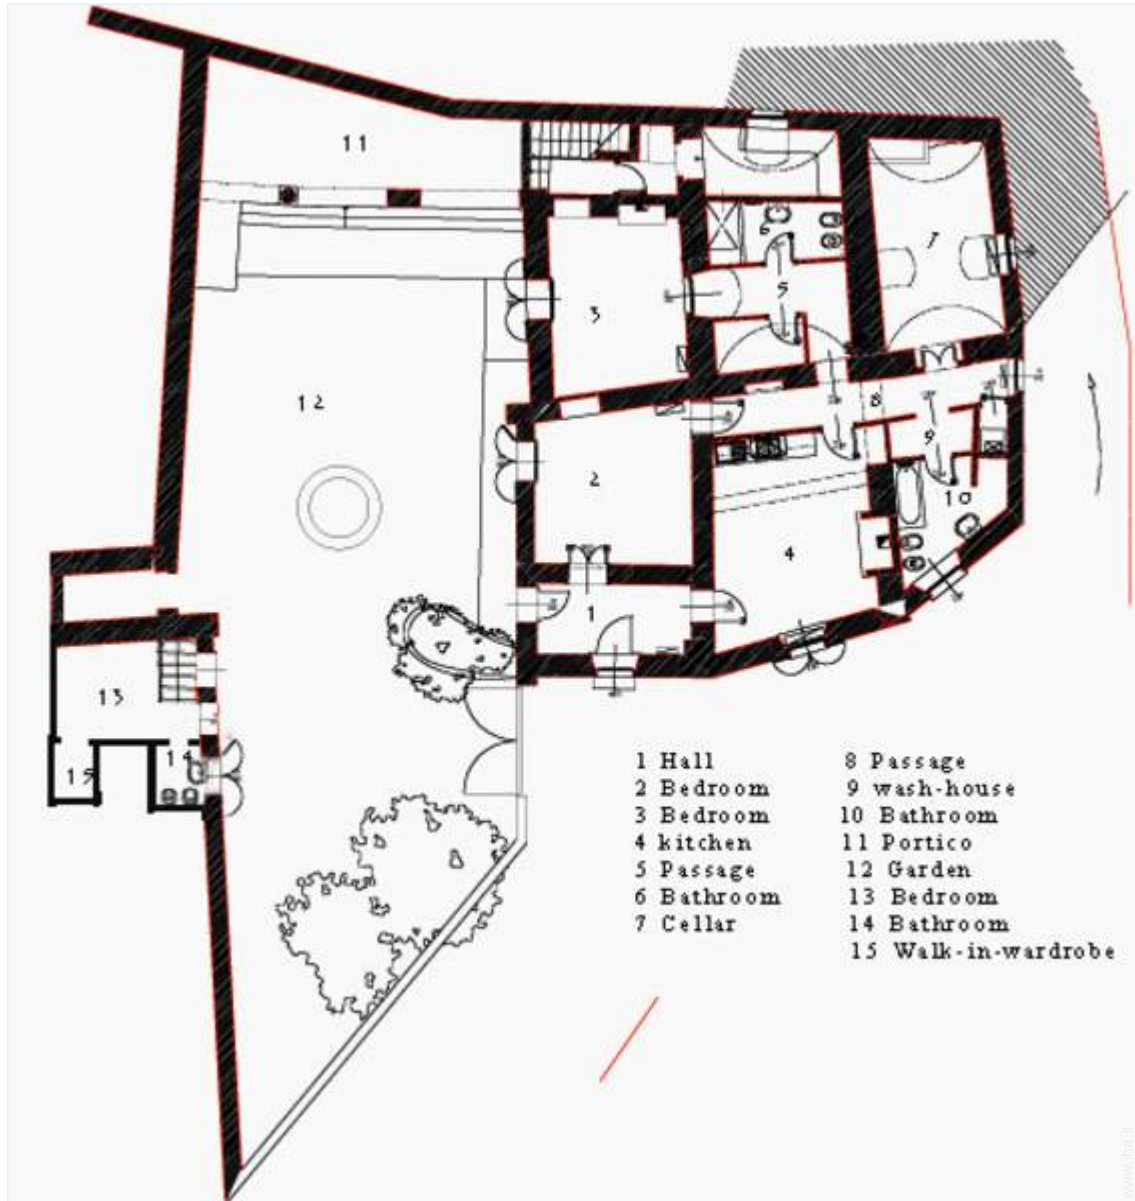

Piantina

Nr. annuncio 48020

www.iha.it

Internet
Holiday
Ads

Internet
Holiday
Ads