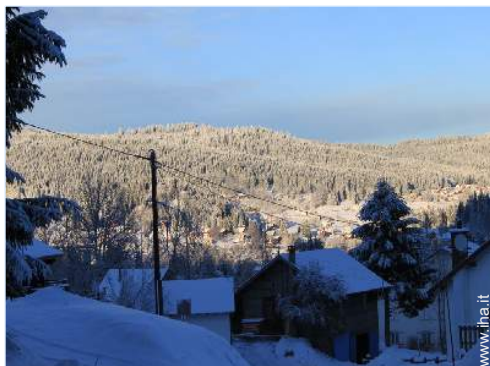

Inverno

Interno

- **Capacità di ospitalità :**

3 persona(e) - 2 adulti, 1 bambini

- **Superficie abitabile :**

40m²

- **Disposizione interna :**

3 camera(e), 2 camera(e) da letto, 1 doccia, soggiorno 18m², sala da pranzo, angolo pranzo, salone con televisore

- **Posto(i) letto(i) :**

1 letto(i) matrimoniale(i), 2 letti a castello

- **Confort :**

TV, gioco di società, collezione di libri, armadietto, asciugacapelli, riscaldamento elettrico, doppio vetro

- **Attrezzatura domestica :**

Stoviglie/posate, utensili e batteria da cucina, caffettiera, caffettiera elettrica, tostiera, spremiagrumi, apparecchio per raclette, apparecchio per la fonduta, piastra di cottura elettrica, fornello, forno microonde, cappa aspirante, frigorifero, lavatrice, aspirapolvere, ferro da stiro, asse da stiro

Esterno

- **Superficie del terreno :**

600m²

- **Sistemazione esterna :**

Balcone

- **Ambito esterno :**

Cortile privato, giardino

- **Attrezzature esterne :**

Salotto estivo, barbecue, tavolo da giardino, sedia(e) da giardino, ombrellone, salotto da giardino, altalena

Servizi

- **Biancheria :**

Lenzuola supplemento (1 volte/settimana +12€), Coperta(e), Cuscino(i)

- **Casa :**

Snevamento, Parcheggio

Informazioni utili

- **Informazioni utili**

Bambini benvenuti
Animali ammessi