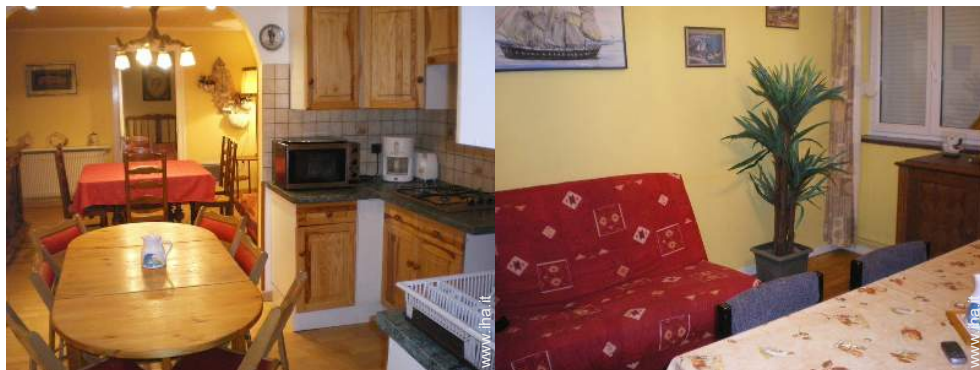

Interno

- **Capacità di ospitalità :**
22 persona(e) - 22 adulti
- **Superficie abitabile :**
200m²
- **Disposizione interna :**
9 camera(e) da letto, 3 bagno(i), 2 doccia, 5 WC, soggiorno, cucina indipendente, sala da pranzo, salone con televisore, cabina armadio, lavanderia, loggia
- **Posto(i) letto(i) :**
4 letto(i) matrimoniale(i), 3 divano(i) letto 2 pers, 5 letto(i) singolo(i), 1 letti a castello, 2 letti gemelli singoli, 3 letto (i) bambino
- **Confort :**
Videoregistratore, lettore DVD, gioco di società, wifi (accesso ad internet senza filo), armadio, armadietto, guardaroba, riscaldamento centrale, tende, tende, doppio vetro, serrande avvolgibili, allarme antincendio
- **Attrezzatura domestica :**
Stoviglie/posate, utensili e batteria da cucina, caffettiera, caffettiera elettrica, tostiera, robot da cucina, crêpière, apparecchio per raclette, apparecchio per la fonduta, cucina a gas, piastra di cottura elettrica, forno, forno microonde, cappa aspirante, frigorifero, congelatore, lavastoviglie, lavatrice, asciugatrice, aspirapolvere, ferro da stiro, asse da stiro

Album fotografico - 1

terrazzo

soggiorno

letto(i) matrimoniale(i)

Album fotografico - 2

Album fotografico - 3

Nr. annuncio 34427

www.ih.com