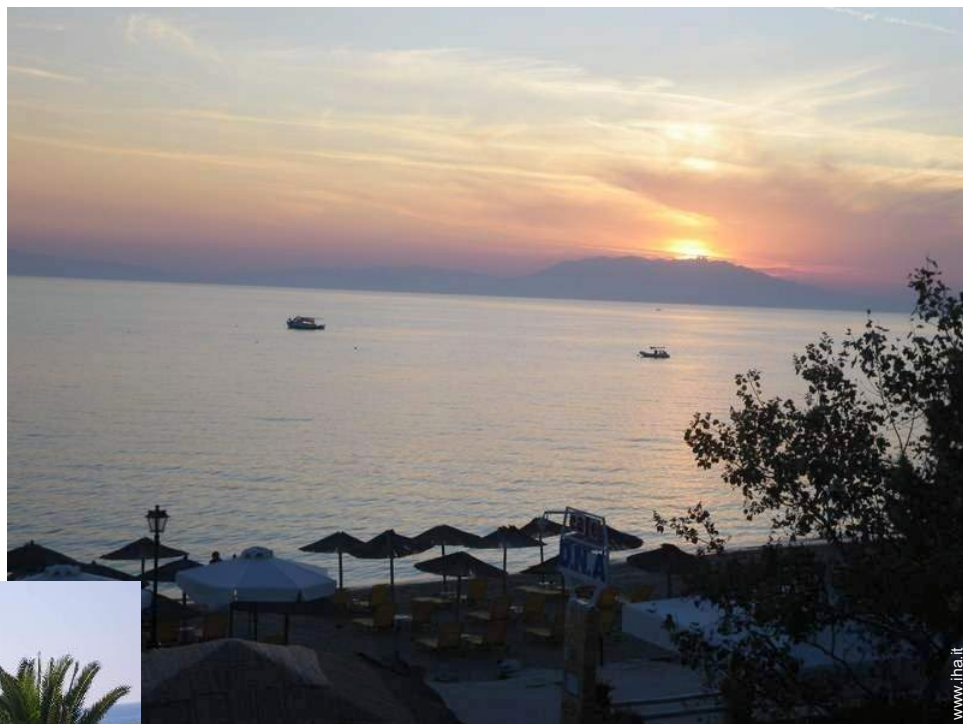

# Affitto per le vacanze Siviri Casa di Campagna

**Casa di Campagna**, individuale, al piano terra, entrata individuale, in un (a) Piccolo villaggio

Ambito : fronte mare, campestre

Capacità : 6 persona(e)

### Affitto per le vacanze

Casa di Campagna, individuale, al piano terra, entrata individuale, in un(a) Piccolo villaggio

- Ideale per famiglia, tutte le età
- Vista : mare/oceano, giardino/parco
- Ambito : fronte mare, campestre

### Servizi

vista sul giardino/parco

Album fotografico - 1

vista sul mare

vista mare

vista sul giardino/parco

vista dal giardino/parco

Album fotografico - 2