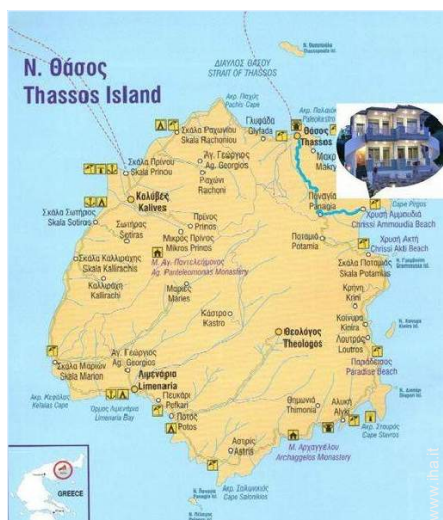

vista dal giardino/parco

la casa

Generale

Generale

Cartina stradale

Localizzazione & Accesso

Coordinate GPS in gradi, minuti, secondi: Latitudine 40° 43'55"N - Longitudine 24°45'41"E (Abitazione)

Indirizzo