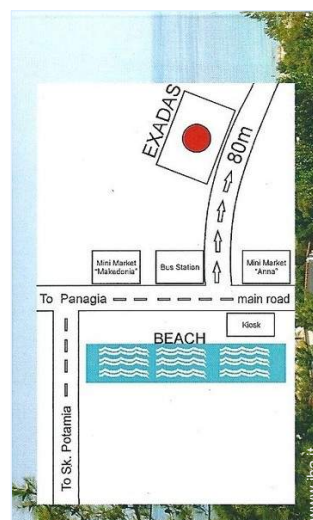

vista dal giardino/parco

la casa

Generale

Generale

Cartina stradale

Localizzazione & Accesso

Coordinate GPS in gradi, minuti, secondi: Latitudine 40° 43'55"N - Longitudine 24°45'41"E (Abitazione)

Indirizzo