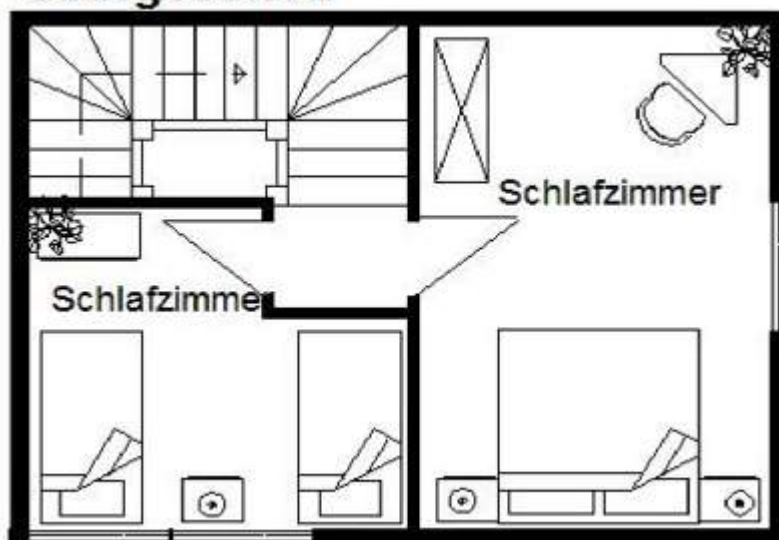

soggiorno

la casa

terrazzo

Interno

- **Capacità di ospitalità :**
4 persona(e)
- **Superficie abitabile :**
60m²
- **Disposizione interna :**
4 camera(e), 2 camera(e) da letto, 1 bagno (i), soggiorno 28m², angolo cottura, angolo pranzo
- **Posto(i) letto(i) :**
1 letto(i) matrimoniale(i), 6 letto(i) singolo(i), 1 letto (i) bambino
- **Confort :**
TV, armadio, guardaroba, radio sveglia, asciugacapelli, zanzariera per finestre, riscaldamento centrale, tende
- **Attrezzatura domestica :**
Stoviglie/posate, utensili e batteria da cucina, caffettiera elettrica, bollitore elettrico, tostiera, piastra di cottura elettrica, fornello, frigorifero, aspirapolvere

terrazzo

Piantina

Untergeschoß

Obergeschoß

Album fotografico - 1

la casa

soggiorno

angolo pranzo

terrazzo

terrazzo

Album fotografico - 2

vasca per la sabbia

tavolo da ping-pong

sedia(e) da giardino

altalena

vista sud-est