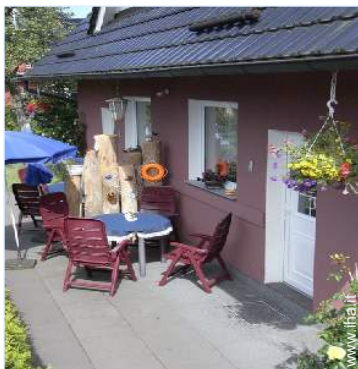

terrazzo

Interno

- **Capacità di ospitalità :**
  4 persona(e)
- **Superficie abitabile :**
  60m²
- **Disposizione interna :**
  4 camera(e), 2 camera(e) da letto, 1 bagno (i), soggiorno 28m², angolo cottura, angolo pranzo
- **Posto(i) letto(i) :**
  1 letto(i) matrimoniale(i), 6 letto(i) singolo(i), 1 letto (i) bambino
- **Confort :**
  TV, armadio, guardaroba, radio sveglia, asciugacapelli, zanzariera per finestre, riscaldamento centrale, tende
- **Attrezzatura domestica :**
  Stoviglie/posate, utensili e batteria da cucina, caffettiera elettrica, bollitore elettrico, tostiera, piastra di cottura elettrica, fornello, frigorifero, aspirapolvere

Esterno

- **Superficie del terreno :**
  800m²
- **Sistemazione esterna :**
  Terrazzo
- **Ambito esterno :**
  Cortile privato, terreno chiuso, giardino, prato inglese, bosco
- **Attrezzature esterne :**
  Barbecue, tavolo da giardino, 4 sedia(e) da giardino, ombrellone, altalena, struttura rampicante per bambini, vasca per la sabbia

Servizi

- **Biancheria :**
  Lenzuola, Biancheria da toilette, Coperta(e), Cuscino(i)
- **Casa :**
  Pulizia alla partenza supplemento (+40€), Snevamento, Parcheggio

Informazioni utili

- **Informazioni utili**
  Bambini benvenuti
  Animali ammessi
  Affitto non fumatori, copertura telefonia mobile, trasporto personale consigliabile
  Acqua : calda/fredda
  Tensione elettrica : 220-240V / 50Hz
  Alimentazione elettrica : conduttura
- **Accoglienza persone diversamente abili**
  Dotazioni per i diversamente abili : visiva, auditiva, mentale