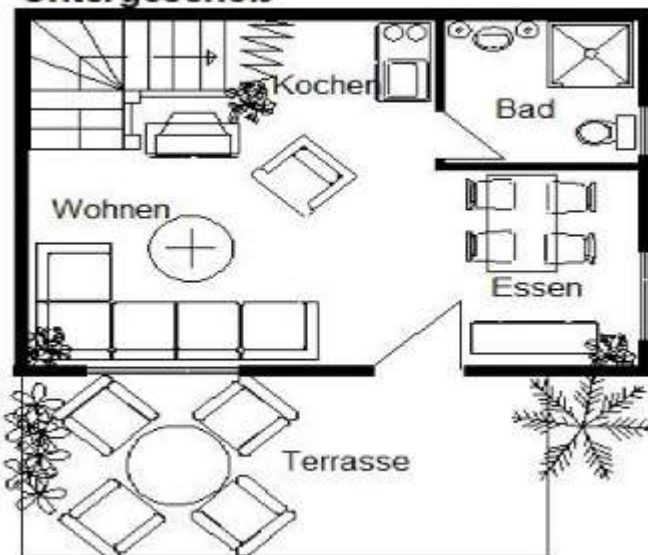

soggiorno

la casa

terrazzo

Interno

- **Capacità di ospitalità :**
4 persona(e)
- **Superficie abitabile :**
60m²
- **Disposizione interna :**
4 camera(e), 2 camera(e) da letto, 1 bagno (i), soggiorno 28m², angolo cottura, angolo pranzo
- **Posto(i) letto(i) :**
1 letto(i) matrimoniale(i), 6 letto(i) singolo(i), 1 letto (i) bambino
- **Confort :**
TV, armadio, guardaroba, radio sveglia, asciugacapelli, zanzariera per finestre, riscaldamento centrale, tende
- **Attrezzatura domestica :**
Stoviglie/posate, utensili e batteria da cucina, caffettiera elettrica, bollitore elettrico, tostiera, piastra di cottura elettrica, fornello, frigorifero, aspirapolvere

terrazzo

Piantina

Untergeschoß

Obergeschoß

Album fotografico - 1

la casa

soggiorno

angolo pranzo

terrazzo

terrazzo

Album fotografico - 2

vasca per la sabbia

tavolo da ping-pong

sedia(e) da giardino

altalena

vista sud-est