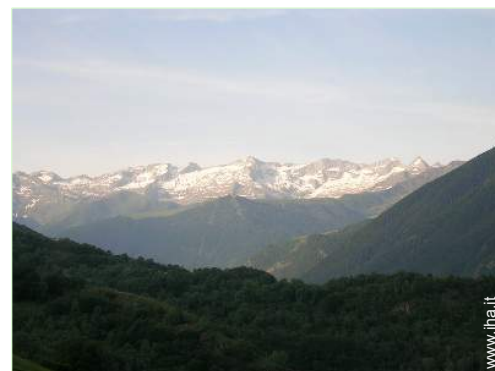

Esterno

- **Superficie del terreno :**
  200m²
- **Sistemazione esterna :**
  Terrazzo 45m²
- **Ambito esterno :**
  Cortile privato 200m², terreno chiuso 200m², prato inglese > 1000m², corso d'acqua, ruscello, cascata
- **Attrezzature esterne :**
  Barbecue a gas, tavolo da giardino, 10 sedia (e) da giardino, carrello, ombrellone, salotto da giardino, 6 sedia sdraio, 1 rocking chair(s)

panorama

Interno

- **Capacità di ospitalità :**
  9 persona(e) - 9 adulti
- **Superficie abitabile :**
  150m²
- **Disposizione interna :**
  6 camera(e), 4 camera(e) da letto, 2 bagno (i), 2 doccia, 2 WC, salone 38m², grande cucina in stile americano, sala da pranzo, angolo cottura, salone con televisore, cabina armadio
- **Posto(i) letto(i) :**
  3 letto(i) matrimoniale(i), 3 letto(i) singolo(i), 1 letto (i) bambino
- **Confort :**
  TV, sistema hi-fi, videoregistratore, lettore DVD, gioco di società, collezione di libri, collezione di film, cavo/satellite, armadio, armadietto, guardaroba, asciugacapelli, scaldia asciugamani, riscaldamento elettrico, stufa a legna, doppio vetro
- **Attrezzatura domestica :**
  Stoviglie/posate, utensili e batteria da cucina, caffettiera, caffettiera elettrica, bollitore elettrico, tostiera, robot da cucina, crêpière, apparecchio per raclette, apparecchio per la fonduta, griglia, cucina elettrica, piastra di cottura elettrica, forno, forno microonde, cappa aspirante, frigorifero, congelatore, lavastoviglie, lavatrice, asciugatrice, aspirapolvere, ferro da stiro, asse da stiro

Servizi

- **Biancheria :**
  Lenzuola supplemento (1 volte/settimana +8 €), Coperta(e), Piumino(i), Cuscino(i)
- **Casa :**
  Pulizia alla partenza supplemento (+80€), Manutenzione giardino/piscina, Snevamento, Parcheggio

Informazioni utili

- **Informazioni utili**
  Bambini benvenuti
  Affitto non fumatori, copertura telefonia mobile
  Acqua : calda/fredda
  Tensione elettrica : 220-240V / 50Hz
  Alimentazione elettrica : conduttura