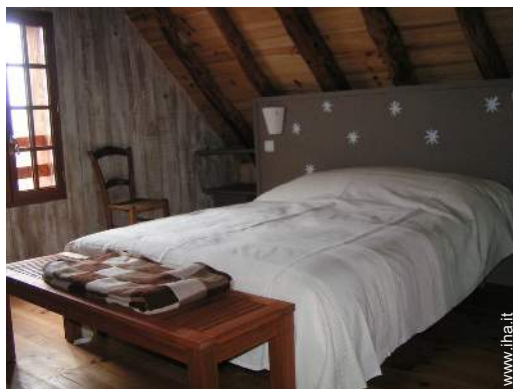

Album fotografico - 3

camera