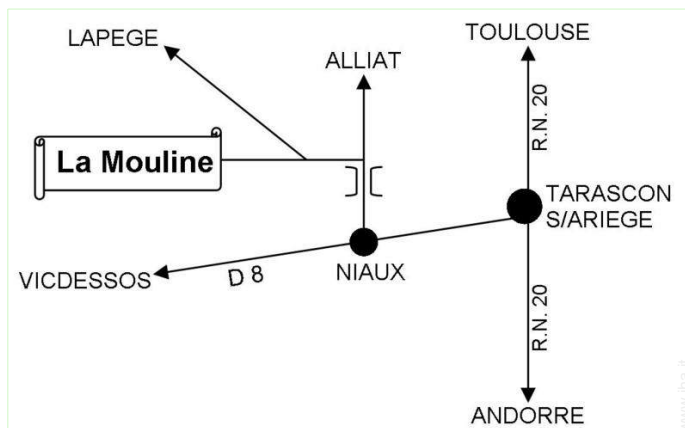

### Cartina stradale

### Localizzazione & Accesso

Coordinate GPS in gradi, minuti, secondi: Latitudine 42° 48'25"N - Longitudine 1°35'21"E ([Abitazione](#))

#### Indirizzo

→ La Mouline  
09400 Alliat

- Tarascon sur Ariège : Distanza : 5km
- Ax les Thermes : Distanza : 30km
- Foix : Distanza : 20km