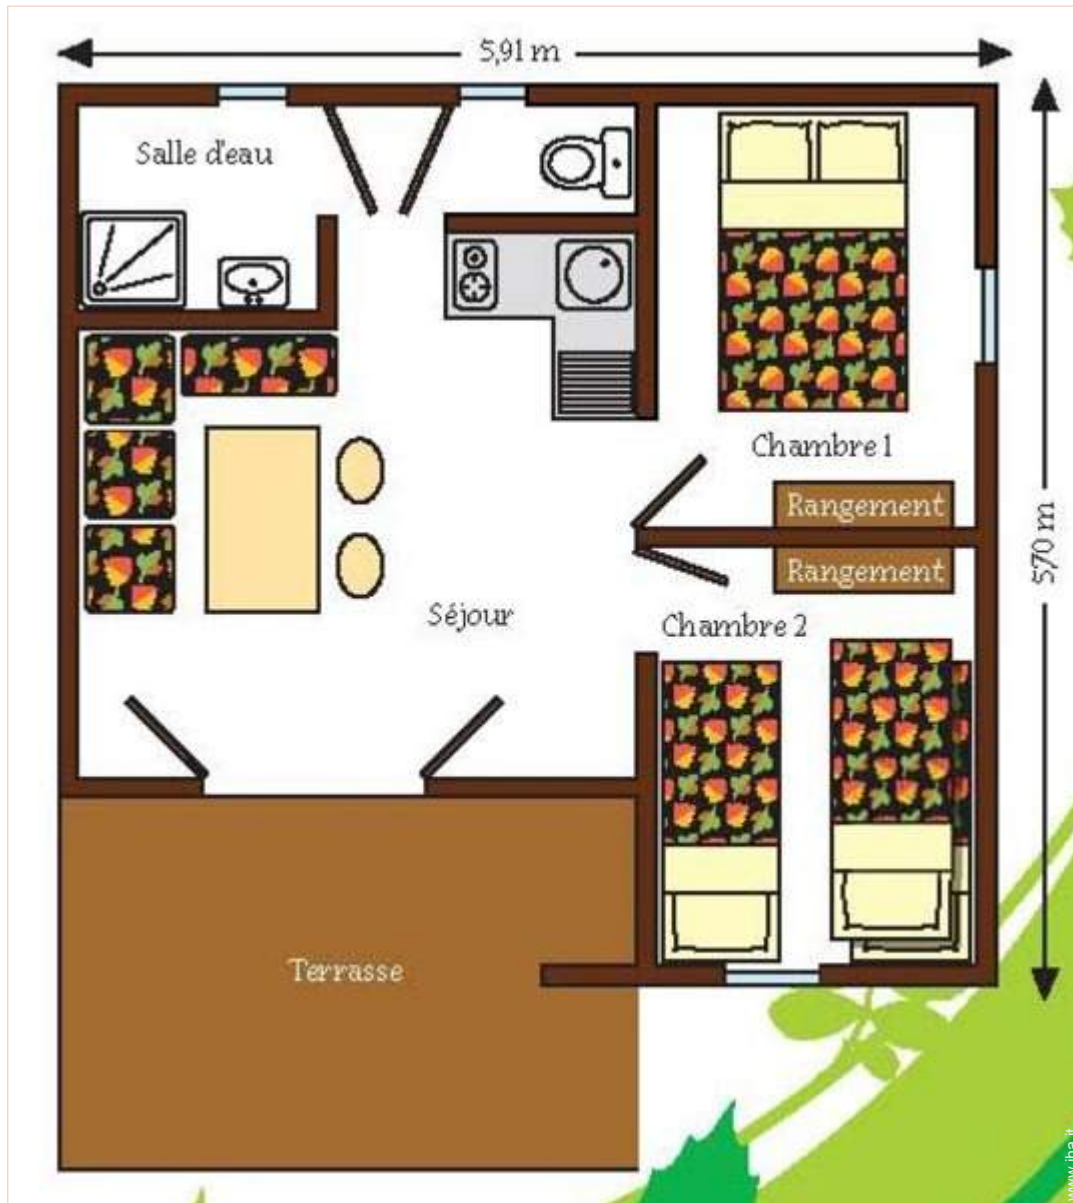

Vista

panorama

Generale

Esterno

- **Superficie del terreno :**
2 ha
- **Sistemazione esterna :**
Terrazzo coperto 9m²
- **Ambito esterno :**
Terreno chiuso, prato inglese
- **Attrezzature esterne :**
Barbecue, tavolo da giardino, ombrellone, salotto da giardino, 1 sedia sdraio, altalena, struttura rampicante per bambini

Servizi

- **Biancheria :**
Lenzuola supplemento (+5€), Biancheria da toilette supplemento (+2€), Coperta(e), Piumino(i), Cuscino(i)
- **Casa :**
Pulizia alla partenza supplemento (+30€)

Interno

- **Capacità di ospitalità :**
5 persona(e) - 2 adulti, 3 bambini
- **Superficie abitabile :**
38m²
- **Disposizione interna :**
3 camera(e), 2 camera(e) da letto, 1 doccia, 1 WC, soggiorno 10m², cucina in stile americano, sala dei giochi, lavanderia
- **Posto(i) letto(i) :**
1 letto(i) matrimoniale(i), 1 divano(i) letto 2 pers, 1 letto(i) singolo(i), 1 letti a castello, 1 letto (i) bambino
- **Confort :**
TV, gioco di società, collezione di libri, presa per antenna tv, armadietto, riscaldamento elettrico, vetrata, tende, tende, doppio vetro
- **Attrezzatura domestica :**
Stoviglie/posate, utensili e batteria da cucina, caffettiera elettrica, piastra di cottura elettrica, fornello, frigorifero, congelatore, lavatrice, asciugatrice, aspirapolvere, asse da stiro

Informazioni utili

- **Informazioni utili**
Bambini benvenuti
Animali ammessi
Copertura telefonia mobile
Acqua : calda/fredda

sistemazione interna

Piantina

Album fotografico - 1

panorama

Vista

Generale