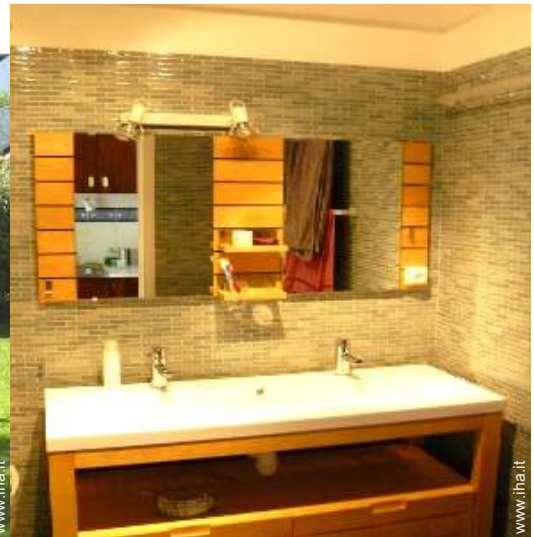

Album fotografico - 1

bagno(i)

Nr. annuncio 55974

www.iha.it

Internet
Holiday
Ads

Internet
Holiday
Ads

DA PRIVATO A PRIVATO