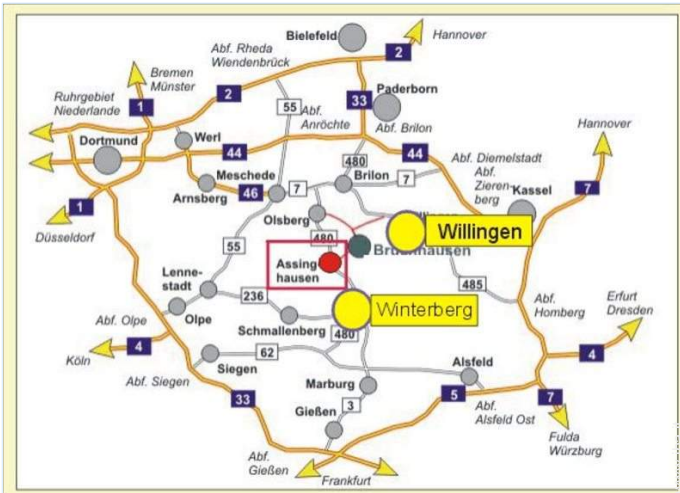

Cartina stradale

Localizzazione & Accesso

Coordinate GPS in gradi, minuti, secondi: Latitudine 51° 21'19.296"N - Longitudine 8°29'23.676"E (Città)

Indirizzo

→ An der Schirmecke 5
59939 Olsberg

● **Autostrada (uscita) A46**

→ Bestwig, Regione di Arnsherg, Nord Reno Westfalia, Germania
→ Distanza : 7,5km
→ Tempo : 20'

- Olsberg : Distanza : 5km
- Winterberg : Distanza : 20km
- Willingen : Distanza : 12km

Contatti

Cognome	Sig. KUNSTMAN Ben Ferienhaus Hedrich
Indirizzo	An der Schirmecke 5
Città	59939 OLSBERG/ASSINGHAUSEN
Paese	Germania
Cellulare	+49 (0) 1626777113 (Germania)
Lingue parlate