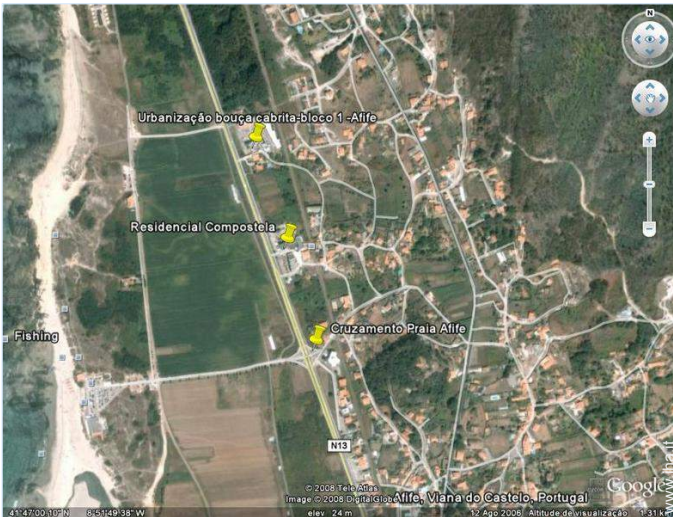

spiaggia

spiaggia

vista panoramica

spiaggia

vista sul villaggio

Cartina stradale

Localizzazione & Accesso

Coordinate GPS in gradi, minuti, secondi: Latitudine 41° 46'39.972"N - Longitudine 8°51'45.684"O (Città)

Indirizzo

→ Lugar Bouça Cabrita, Bloco 1-2º Esq
4900 Afife

• **Aeroporto Porto Francisco Sá Carneiro**

→ Oporto, Distretto di Oporto, Nord, Portogallo
→ Distanza : 70km
→ Tempo : 45'

• **Autostrada (uscita) A -28**