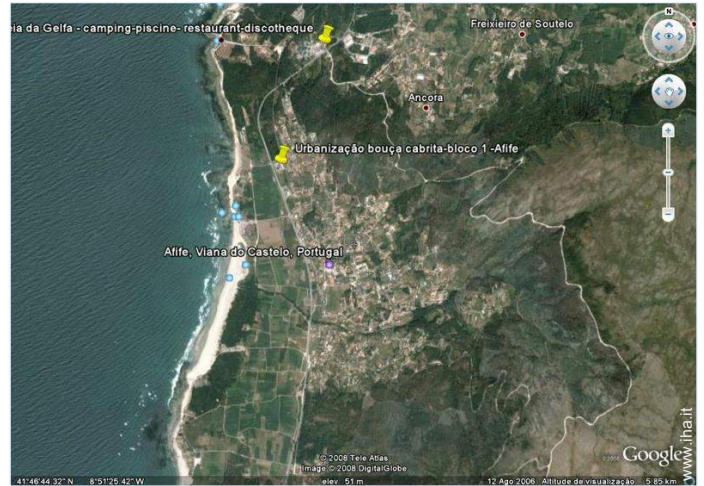

spiaggia

spiaggia

vista panoramica

spiaggia

vista sul villaggio

Cartina stradale

Localizzazione & Accesso

Coordinate GPS in gradi, minuti, secondi: Latitudine 41° 46'39.972"N - Longitudine 8°51'45.684"O (Città)

Indirizzo

→ Lugar Bouça Cabrita, Bloco 1-2º Esq
4900 Afife

• **Aeroporto Porto Francisco Sá Carneiro**

→ Oporto, Distretto di Oporto, Nord, Portogallo
→ Distanza : 70km
→ Tempo : 45'

• **Autostrada (uscita) A -28**