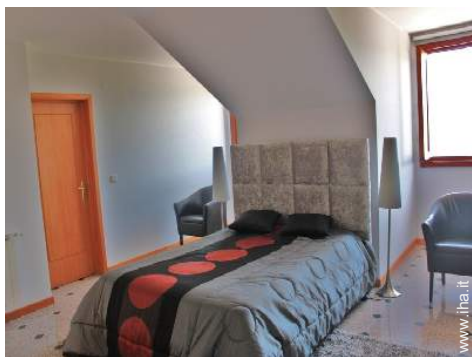

Camera "Junior Suite"

5 persona(e)

Superficie abitabile : 45m²