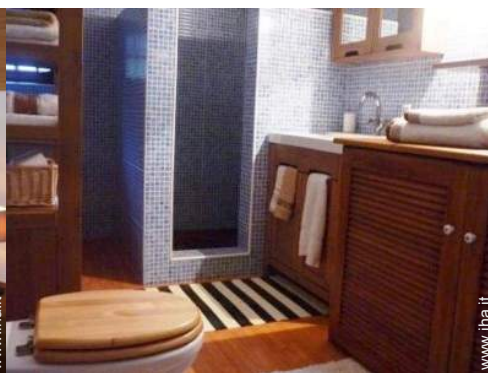

Album fotografico - 2

bagno(i)

Nr. annuncio 67992

www.iha.it

Internet
Holiday
Ads

Internet
Holiday
Ads

DA PRIVATO A PRIVATO