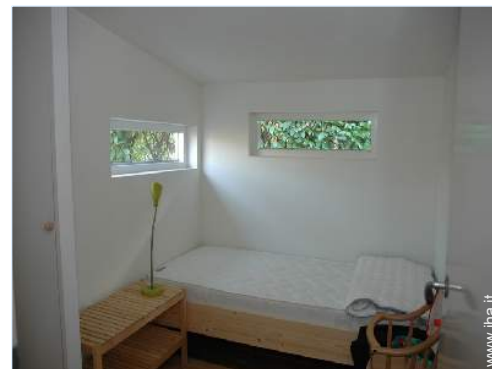

Esterno

- **Superficie del terreno :**
  600m²
- **Sistemazione esterna :**
  Terrazzo 15m², tettoia di giardino
- **Ambito esterno :**
  Terreno chiuso 600m², giardino 600m², parco boscoso
- **Attrezzature esterne :**
  Tavolo da giardino, 4 sedia(e) da giardino, ombrellone

camera dei bambini

Servizi

- **Biancheria :**
  Piumino(i), Cuscino(i)
- **Casa :**
  Pulizia alla partenza, Parcheggio

Informazioni utili

- **Informazioni utili**
  Bambini benvenuti
  Copertura telefonia mobile, trasporto personale consigliabile
  Acqua : calda/fredda
  Tensione elettrica : 220-240V / 50Hz
  Alimentazione elettrica : condotta
- **Accoglienza persone diversamente abili**
  Dotazioni per i diversamente abili : motoria, visiva, auditiva, mentale