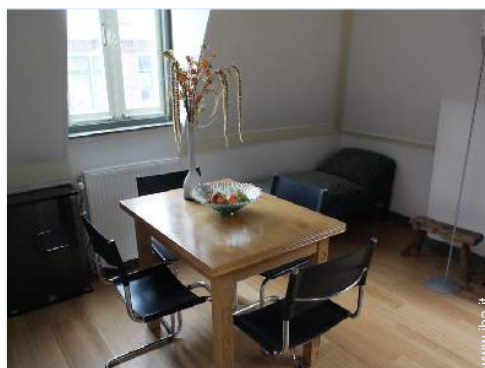

angolo pranzo