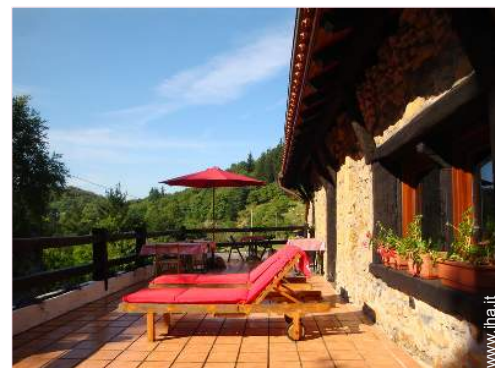

Ambiente

- Località :

- Mare/oceano 3km
- Spiaggia 4km
- Spiaggia con ciotoli 10km
- Fiume 1km
- Foresta 100m
- Marina 3km

- Comodità :

- Villaggio centro 3km
- Fermata/stazionamento bus <50m
- Bus navetta spiaggia <50m
- Panetteria 2km
- Negozi tipici 2km
- Negozi di alta classe e di lusso 7,5km
- Salone di coiffure 7,5km
- Ufficio postale 7,5km
- Banca 2km
- Distributore automatico di biglietti 2km
- Farmacia 2km
- Medico 2km
- Ospedale 30km