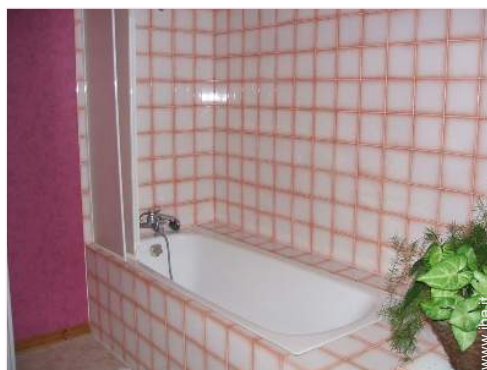

Informazioni utili

- Informazioni utili
  Bambini benvenuti
  Animali ammessi a condizioni (informarsi presso il proprietario)
  Presenza sul posto : animali domestici
  Affitto non fumatori, copertura telefonia mobile, alcool non permesso
  Acqua : calda/fredda
  Tensione elettrica : 220-240V / 50Hz
  Alimentazione elettrica : conduttura
- Accoglienza persone diversamente abili
  Dotazioni per i diversamente abili : auditiva