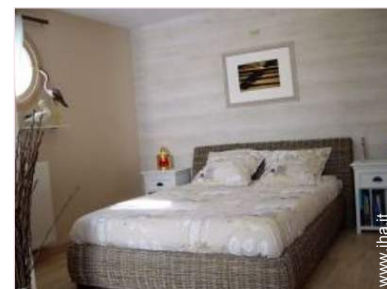

letto(i) matrimoniale(i)