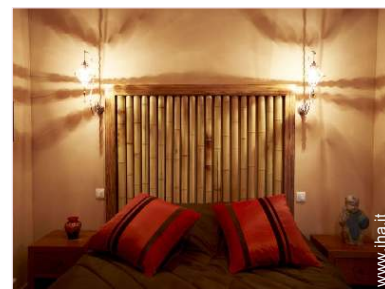

Camera "Quinoa"

2 persona(e) : 2 adulti

Superficie abitabile : 22m²

•Disposizione interna e comfort :

1 bagno(i), 1 WC

•Posto(i) letto(i) :

1 letto(i) matrimoniale(i)

•Vista

Giardino/parco, fiume

•Comfort interno ed attrezzature :

Accesso internet banda larga, armadio, asciugacapelli, riscaldamento elettrico, tende

•Attrezzature bambino :

Seggiolone, bagnetto bambino