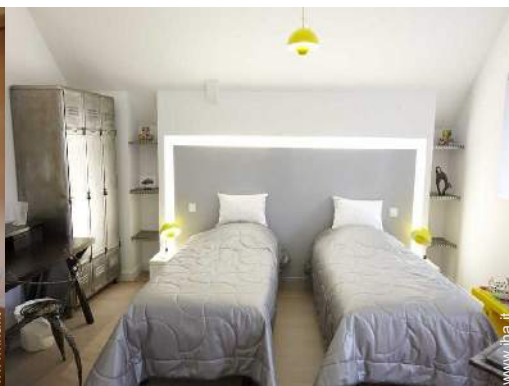

Album fotografico - 3

sistemazione interna