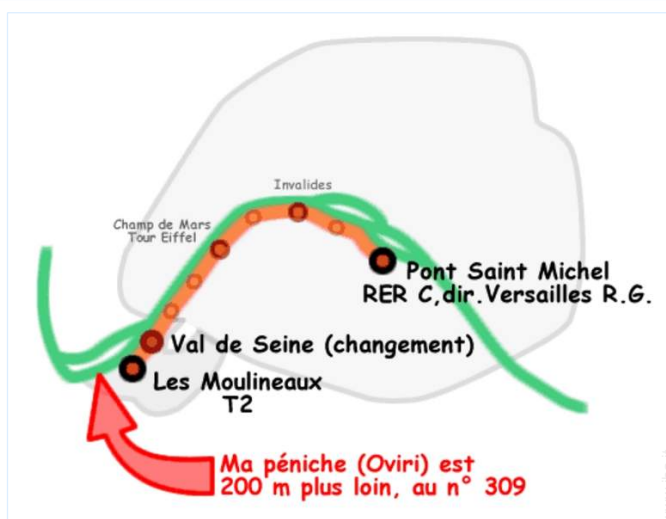

### Cartina stradale

### Localizzazione & Accesso

Coordinate GPS in gradi, minuti, secondi: Latitudine 48° 49'16.212"N - Longitudine 2°15'5.148"E (Città)