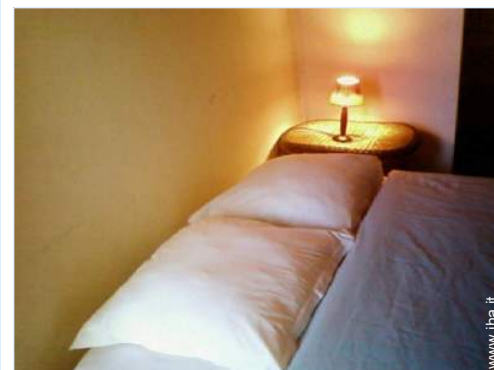

Ambiente

- Località :

- Piscina pubblica 500m

- Comodità :

- Fermata/stazionamento bus <50m
- Fermata metropolitana 200m
- Noleggio biciclette/mountain bike 200m
- Noleggio auto
- Noleggio biancheria 100m
- Panetteria 100m
- Negozi tipici <50m
- Supermercato 200m
- Salone di coiffure <50m
- Internet café 50m
- Ufficio postale 300m
- Banca <50m
- Medico <50m

Posto(i) letto(i)