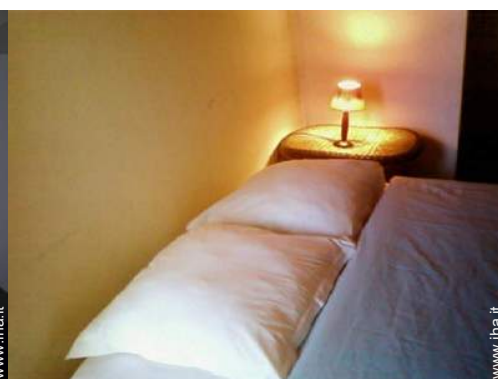

Posto(i) letto(i)