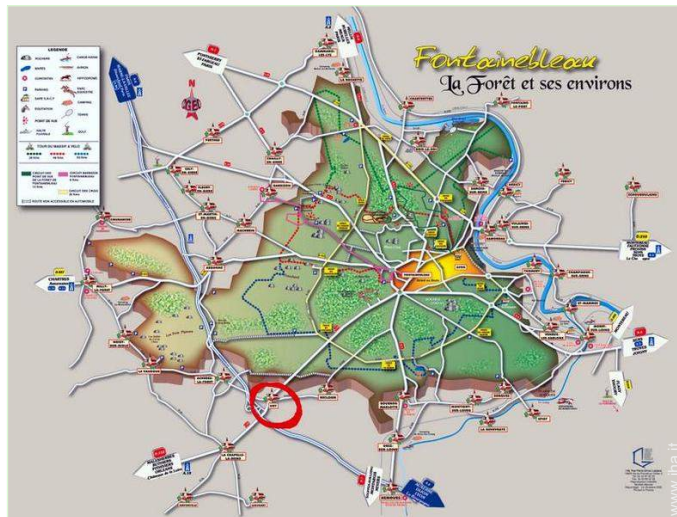

gioco di società

Cartina stradale

Localizzazione & Accesso

Coordinate GPS in gradi, minuti, secondi: Latitudine 48° 20'32"N - Longitudine 2°36'5"E ([Abitazione](#))

**Indirizzo**

→ 12b Rue de Malesherbes  
77760 Ury

● **Autostrada (uscita) A6/14**

→ Ury, Senna e Marna, Parigi - Île de France, Francia  
→ Distanza : 100m  
→ Tempo : 5'

● **Stazione ferroviaria Fontainebleau Avon**

→ Fontainebleau, Senna e Marna, Parigi - Île de France, Francia  
→ Distanza : 7,5km  
→ Tempo : 15'