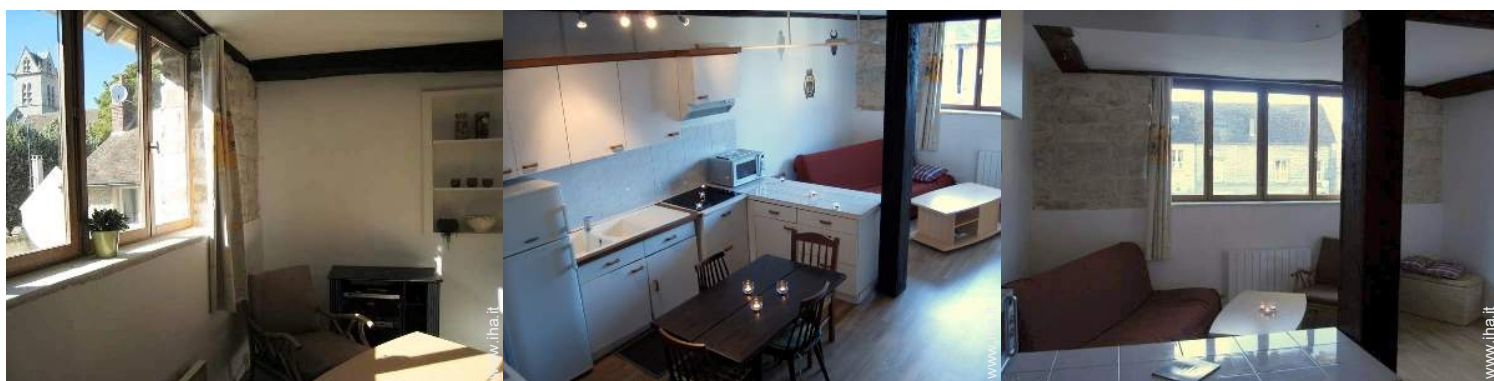

Condizioni di prenotazione

• Prenotazione

- → Pagamento al momento della prenotazione : 250€
- → Pagamento del saldo : alla restituzione delle chiavi
- → Cauzione richiesta : 250€

• Affitto

- → Spese comprese
- → Tassa di soggiorno inclusa

[► Prenotare](#)

[► Contattare il proprietario](#)

Modalità di pagamento ammesse

- Bonifico bancario • Assegno bancario • Assegno circolare • PayPal • Contanti

Contattate direttamente i proprietari

www.iha.it
Nr. annuncio
6525
>> Prenotare <<

Contatti

Cognome Sig. SAINT-PIERRE Antoine
Indirizzo 4 Chemin du Petit Mont Solu
Città 77123 NOISY SUR ECOLE
Paese Francia
Cellulare +33 (0) 6 73 74 94 64 (Francia)

Lingue parlate