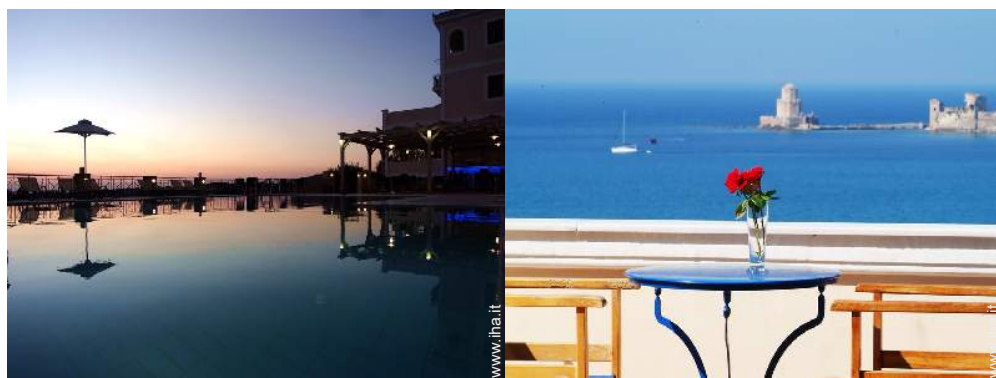

Ambito esterno

letto(i) matrimoniale(i)

Condizioni di prenotazione

• Prenotazione

- → Pagamento al momento della prenotazione :
  30% dell'importo dell'affitto
- → Pagamento del saldo :
  alla restituzione delle chiavi
- → Cauzione richiesta : 30€

• Affitto

- → Spese comprese
- → Tassa di soggiorno inclusa
- → Spesa per le pulizie alla partenza inclusa
- → Supplemento previsto per :
  - bambino
  - letto(i) supplementare(i)

Modalità di pagamento ammesse

- Visa/Delta/Electron • MasterCard/
  EuroCard

► Prenotare

► Contattare il proprietario

Contattate direttamente i proprietari

www.iha.it
Nr. annuncio
9490
>> Prenotare <<

Contatti

Cognome	Sig. ΖΕΡΓΙΩΤΗΣ Γιώργος La Sapienza Hotel
Indirizzo	Μεθώνη Μεσσηνίας
Città	24006 ΜΕΣΣΗΝΙΑ
Paese	Grecia
Telefono	+30 2723031880 (Grecia)
Cellulare	+30 6932378195 (Grecia)

Lingue parlate