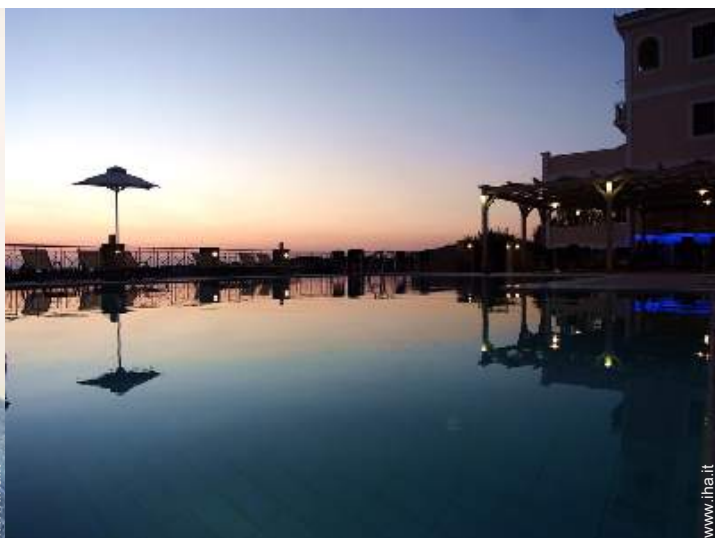

Ambito esterno