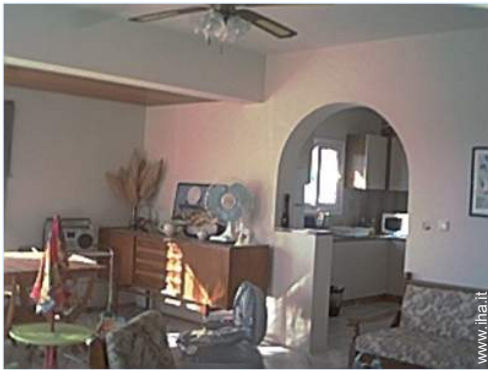

Nr. annuncio 19576

www.ih.com

>> AFFITTI PER LE VACANZE

Internet
Holiday
Ads

Internet
Holiday
Ads

DA PRIVATO A PRIVATO

Interno

- **Capacità di ospitalità :**
6 persona(e)
- **Superficie abitabile :**
120m²
- **Disposizione interna :**
3 camera(e), 3 camera(e) da letto, 2 doccia, 2 WC, soggiorno 30m², salone, cucina indipendente, sala da pranzo, angolo pranzo, patio, veranda
- **Posto(i) letto(i) :**
1 letto(i) matrimoniale(i), 1 letto(i) king-size (s), 2 letto(i) singolo(i), 1 letto (i) bambino
- **Confort :**
TV, lettore DVD, collezione di libri, armadio, radio sveglia, asciugacapelli, zanzariera per finestre, ventilatore, ventilatore a pale da soffitto, tende, doppio vetro
- **Attrezzatura domestica :**
Stoviglie/posate, utensili e batteria da cucina, caffettiera elettrica, bollitore elettrico, tostiera, cucina elettrica, forno, forno microonde, cappa aspirante, frigorifero, congelatore, aspirapolvere, ferro da stiro