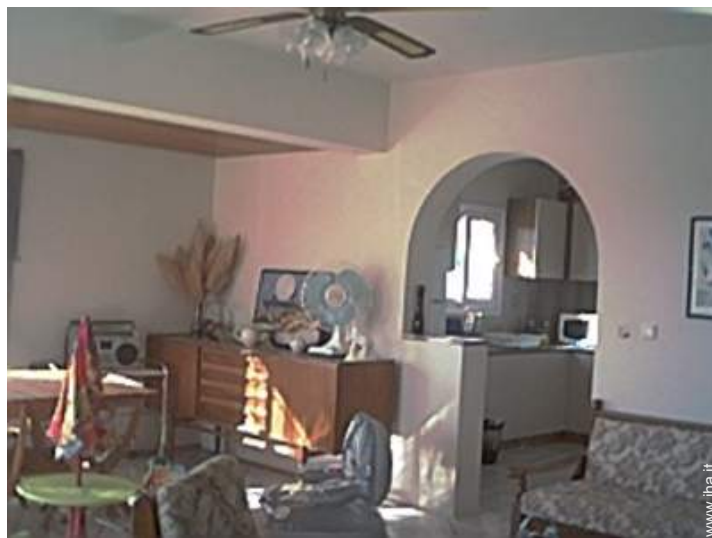

Album fotografico - 1