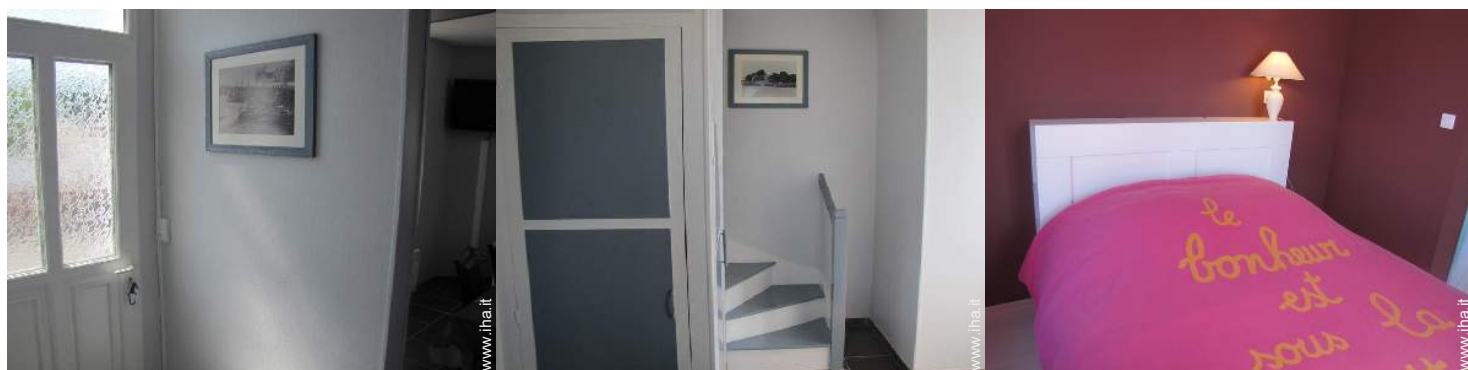

### Interno

- Capacità di ospitalità :  
5 persona(e) - 5 adulti
- Superficie abitabile :  
55m<sup>2</sup>
- Disposizione interna :  
2 camera(e), 2 camera(e) da letto, 1 doccia, 1 WC, soggiorno 15m<sup>2</sup>, cucina indipendente, lavanderia
- Posto(i) letto(i) :  
2 letto(i) matrimoniale(i), 1 letto(i) singolo(i), 1 letto (i) bambino
- Confort :  
TV, presa per antenna tv, tende, tende, doppio vetro
- Attrezzatura domestica :  
Stoviglie/posate, utensili e batteria da cucina, caffettiera, caffettiera elettrica, piastra di cottura elettrica, forno, forno microonde, cappa aspirante, frigorifero, lavastoviglie, lavatrice, aspirapolvere, ferro da stiro, asse da stiro

Album fotografico - 1

Ambiente

Casa di Charme

vista d'insieme

terrazzo

Album fotografico - 2

soggiorno

angolo cottura