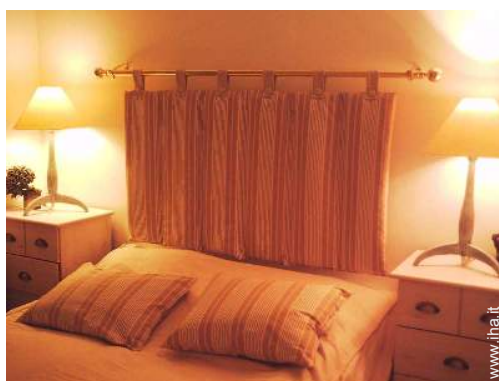

Disposizione interna

Condizioni di prenotazione

• Prenotazione

→ Pagamento al momento della prenotazione :
20% dell'importo dell'affitto
→ Cauzione richiesta : 300€

• Affitto

→ Spese supplementari
→ Tassa di soggiorno in aggiunta
→ Spesa per le pulizie alla partenza non inclusa : 50€
→ Supplemento previsto per :
- animali

[► Prenotare](#)

[► Contattare il proprietario](#)

Contattate direttamente i proprietari

www.ih.com
Nr. annuncio
39636
[>> Prenotare <<](#)

Contatti

Cognome Sig.ra COLLIN Christiane
Indirizzo 60 rue des gabillons
Città 78290 CROISSY SUR SEINE
Paese Francia
Cellulare +33 (0) 674560192 (Francia)

Lingue parlate

Nr. annuncio 39636

www.ih.com