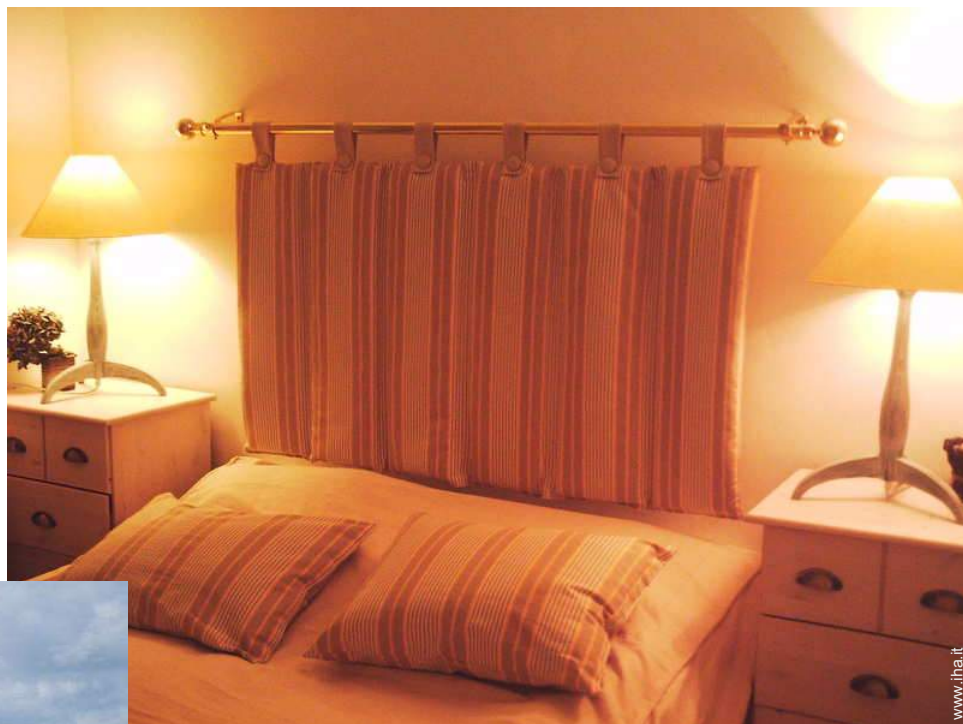

Affitto per le vacanze Baie de Somme Casa