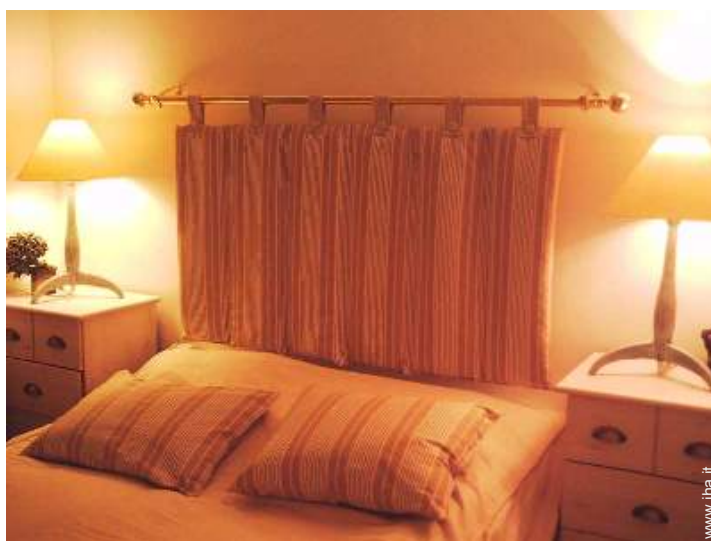

Album fotografico - 1

Disposizione interna

Nr. annuncio 39636

www.iha.it