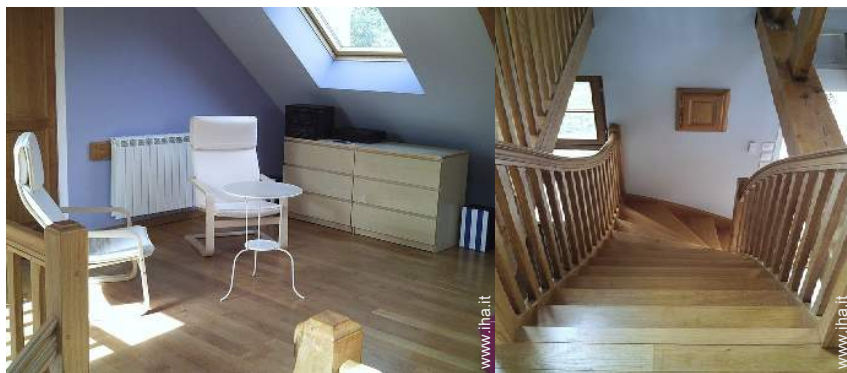

mezzanino

Interno

- Capacità di ospitalità :
3 persona(e) - 2 adulti, 1 bambini
- Superficie abitabile :
80m²
- Disposizione interna :
2 camera(e), 1 camera(e) da letto, 1 doccia, 1 WC, soggiorno 38m², angolo cottura, angolo pranzo, mezzanino
- Posto(i) letto(i) :
1 letto(i) matrimoniale(i), 1 divano(i) letto 2 pers, 1 letto(i) singolo(i), 1 letto (i) bambino
- Confort :
TV, sistema hi-fi, lettore DVD, gioco di società, collezione di libri, presa per antenna tv, cavo/satellite, accesso internet, wifi (accesso ad internet senza filo), asciugacapelli, scaldacqua, riscaldamento centrale, vetrata, abbaino
- Attrezzatura domestica :
Stoviglie/posate, utensili e batteria da cucina, caffettiera, bollitore elettrico, tostiera, fornello, forno microonde, frigorifero, lavastoviglie, lavatrice, asciugatrice

angolo cottura

Album fotografico - 1

la casa

sistemazione interna

angolo pranzo

angolo cottura

angolo cottura

Album fotografico - 2

mezzanino

letto(i) matrimoniale(i)

angolo notte

sistemazione interna

terrazzo coperto

Campagna

Album fotografico - 3

Ambito esterno