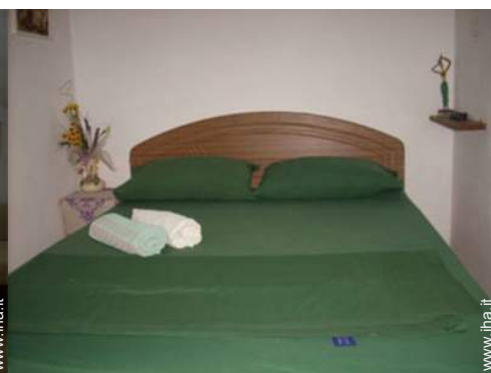

Album fotografico - 2

camera