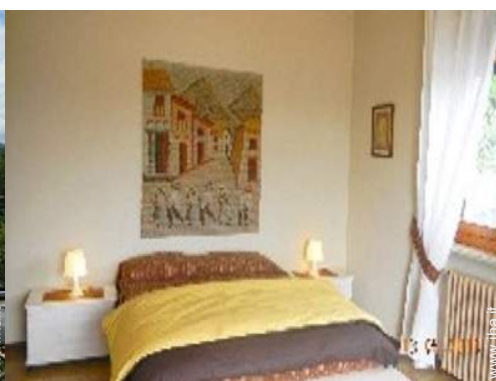

camera

Condizioni di prenotazione

• Prenotazione

→ Pagamento al momento della prenotazione :
20% dell'importo dell'affitto
→ Cauzione richiesta : 200€

• Affitto

→ Spese comprese
→ Tassa di soggiorno inclusa
→ Spesa per le pulizie alla partenza non inclusa : 90€
→ Supplemento previsto per :
- letto(i) supplementare(i)
- legna da ardere

[► Prenotare](#)

[► Contattare il proprietario](#)

Contattate direttamente i proprietari

www.iha.it
Nr. annuncio
11003
[>> Prenotare <<](#)

Modalità di pagamento ammesse

• Bonifico bancario • Contanti

Contatti

Cognome Sig. ZAGO Maurizio
Indirizzo Via per Boleto, 19
Città ALZO DI PELLA
Paese Italia
Cellulare +39 3284542252 (Italia)
Cellulare 2 +39 3471153348 (Italia)

Lingue parlate