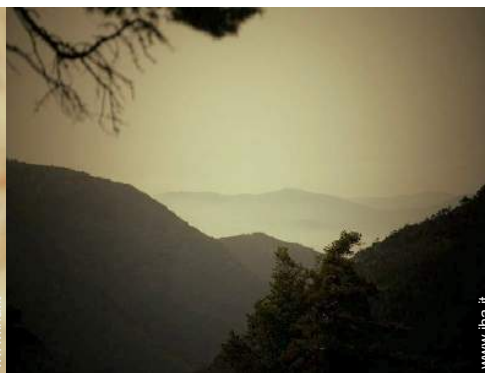

Galleria foto ricordi - 3

Apr 2011