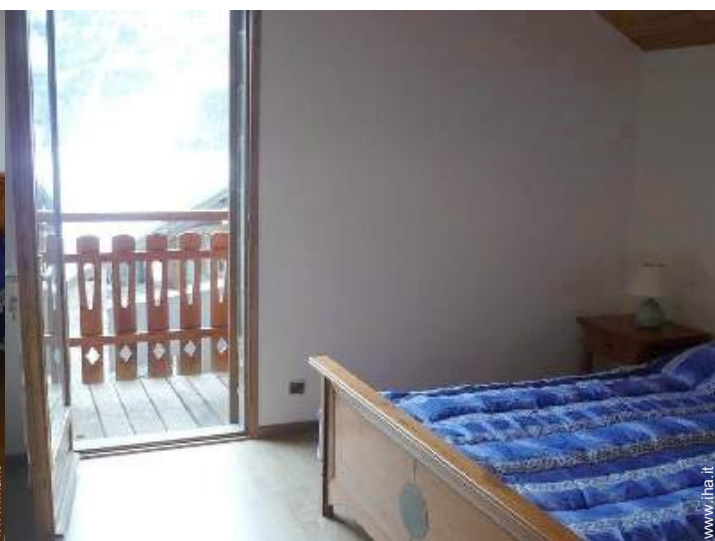

### Interno

- Capacità di ospitalità :  
6 persona(e)
- Disposizione interna :  
3 camera(e) da letto, 1 bagno(i), 2 WC, soggiorno, salone, cucina indipendente
- Posto(i) letto(i) :  
2 letto(i) matrimoniale(i), 2 letto(i) singolo(i)
- Confort :  
TV, armadietto
- Attrezzatura domestica :  
Stoviglie/posate, utensili e batteria da cucina, caffettiera elettrica, tostiera, cucina elettrica, cappa aspirante, frigorifero, congelatore, lavastoviglie, lavatrice, aspirapolvere, ferro da stiro, asse da stiro

### Informazioni utili

- Informazioni utili  
Bambini benvenuti  
Copertura telefonia mobile

Album fotografico - 1

Disposizione interna

angolo cottura

bagno(i)

Album fotografico - 2

letto(i) matrimoniale(i)