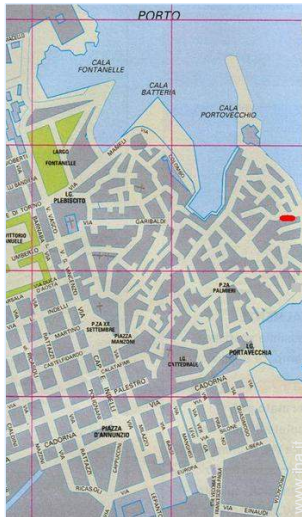

centro storico

escursione in barca

Cartina stradale

Localizzazione & Accesso

Coordinate GPS in gradi, minuti, secondi: Latitudine 40° 57'7.74"N - Longitudine 17°18'20.75"E (Abitazione)

Indirizzo

→ vico Verzella
70043 Monopoli