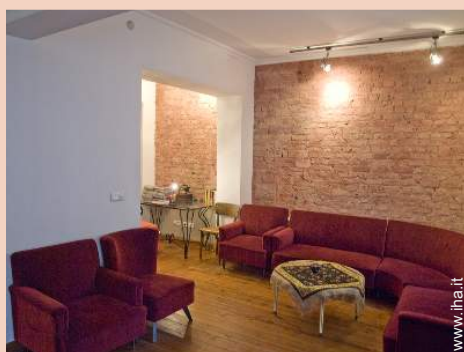

Affitto stagionale di Charme

Appartamento di Charme al 2° piano, entrata comune, in un(a) Antico Immobile da 6 piani

- Ideale per grandi famiglie, gruppo
- Vista : cortile
- Ambito : storico, culturale

Gli extra

- Attrezzature bambino :
  Bagnetto bambino