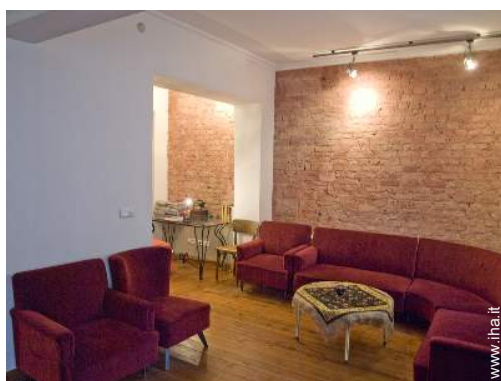

Condizioni di prenotazione

• Prenotazione

- → Pagamento al momento della prenotazione : 25% dell'importo dell'affitto
- → Pagamento del saldo : alla restituzione delle chiavi
- → Cauzione richiesta : 200€

• Affitto

- → Spese comprese
- → Tassa di soggiorno inclusa
- → Spesa per le pulizie alla partenza inclusa

[▶ Prenotare](#)

[▶ Contattare il proprietario](#)

Modalità di pagamento ammesse

- Bonifico bancario • Assegno bancario • PayPal • Contanti

Contattate direttamente i proprietari

www.iha.it
Nr. annuncio
27660
>> Prenotare <<

Contatti

Cognome Sig. SEDAT Koc
Indirizzo 36 rue Henri Chevreau
Città 75020 PARIS
Paese Francia
Telefono +33 (0) 143585043 (Francia)
Cellulare +33 (0) 613607225 (Francia)
Fax +33 (0) 957126565 (Francia)

Lingue parlate